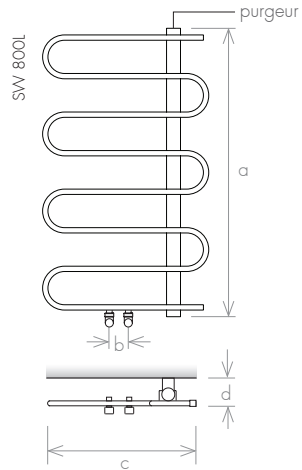

VERSION: CHAUFFAGE CENTRAL