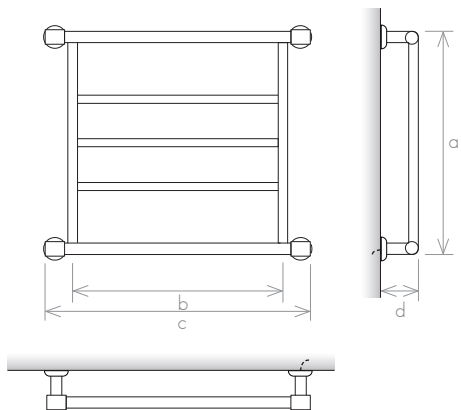

VERSION: ÉLECTRIQUE II NON VISIBLE

modèle		OB 800
hauteur (mm)	a	690
distance entraxes (mm)	b	650
largeur totale (mm)	c	820
profondeur (mm)	d	120
capacité (l)		2,61
chauffage central (W)		235
électrique (W)		600