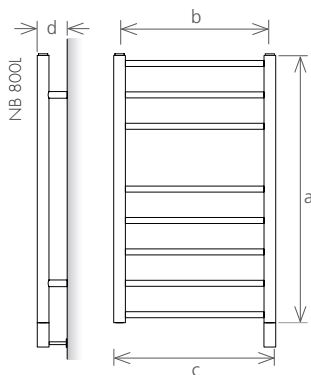

VERSION: ÉLECTRIQUE II NON VISIBLE

NB800E NB800L NB800XL NB1200E NB1200L NB1200XL

						modèle
800	800	800	1200	1200	1200	a (mm) hauteur
450	500	600	450	500	600	b (mm) distance entraxes
485	535	635	485	535	635	c (mm) largeur totale
90	90	90	90	90	90	d (mm) profondeur
2,5	2,5	2,7	3,6	3,7	3,9	(l) capacité
218	226	293	318	329	351	(W) chauffage central
200	200	200	300	300	300	(W) électrique
150	150	150				(W) électrique III