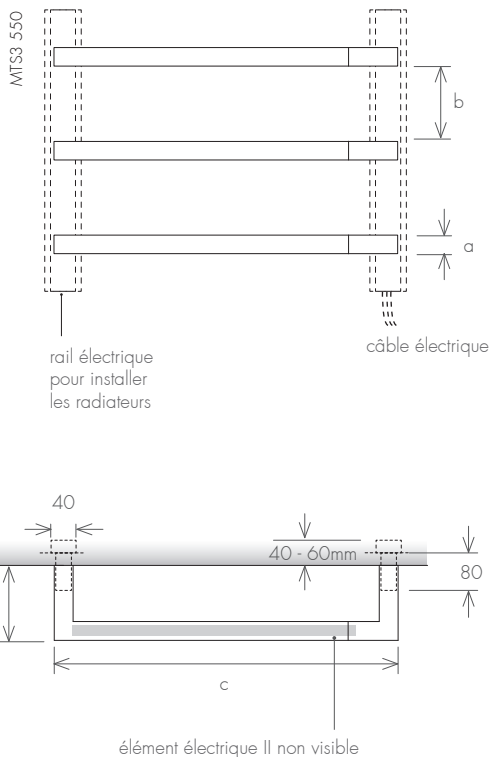

FINITIONS

- Poli
- Brossé
- Noir Texturé
- Blanc 9016 Satin
- Couleur RAL

FINITIONS PVD

- Champagne
- Or
- Cuivre
- Gun Metal

ACCESSOIRES

- Domotic Touch
- Mimoo Switch
- Mimoo Switch Round

VERSION

- Électrique

MATÉRIAU

- Acier Inoxydable

modèle	MTS3 550 élé. additionnel		MTS3 800 élé. additionnel		
	n° de éléments	3	1	3	1
hauteur des éléments (mm)	a	30	30	30	30
distance entre les éléments (mm)	b	120	-	120	-
largeur total (mm)	c	550	550	800	800
profondeur (mm)	d	120	120	120	120
capacité (l)		3x0,4	0,4	3x0,6	0,6
électrique (W)		3x40	40	3x40	40