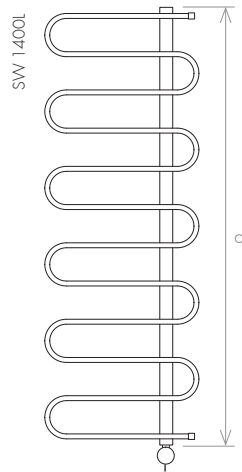

VERSION: ÉLECTRIQUE V

modèle		SW800L	SW800XL	SW1200L	SW1200XL	SW1400L	SW1400XL
hauteur (mm)	a	868	868	1100	1100	1332	1332
distance entraxes (mm)	b	50	50	50	50	50	50
largeur totale (mm)	c	500	600	500	600	500	600
profondeur (mm)	d	90	90	90	90	90	90
capacité (l)		3,1	3,5	4,0	4,6	6,1	6,9
chauffage central (W)		279	317	360	438	545	616
électrique (W)		200	200	300	300	600	600