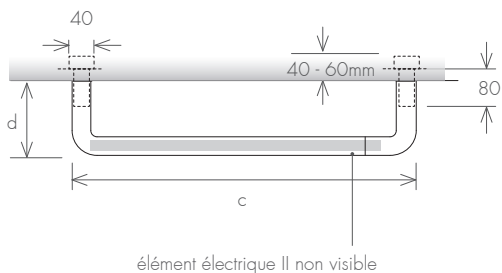

VERSION

-  Électrique

MATÉRIAU

-  Acier Inoxydable

modèle		MTR3 550	élé. additionnel	MTR3 800	élé. additionnel
n° de éléments		3	1	3	1
hauteur des éléments (mm)	a	30	30	30	30
distance entre les éléments (mm)	b	120	-	120	-
largeur total (mm)	c	550	550	800	800
profondeur (mm)	d	120	120	120	120
capacité (l)		3x0,4	0,4	3x0,6	0,6
électrique (W)		3x40	40	3x40	40