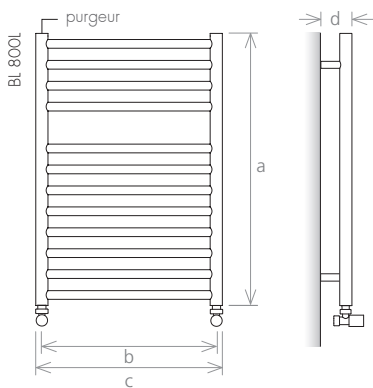

MATÉRIAU

-  Acier Inoxydable
-  Acier au carbone

VERSION: CHAUFFAGE CENTRAL

BL1400 IO (in&out) - raccordement latéral

BL800E	BL800L	BL800XL	BL1200E	BL1200L	BL1200XL	modèle
780	780	780	1200	1200	1200	a (mm) hauteur
450	500	600	450	500	600	b (mm) distance entraxes
485	535	635	485	535	635	c (mm) largeur totale
90	90	90	90	90	90	d (mm) profondeur
2,90	3,16	3,68	4,19	4,56	5,29	(l) capacité
259,1	282,2	328,5	374,4	407,1	472,7	(W) chauffage central
300	300	300	600	600	600	(W) électrique