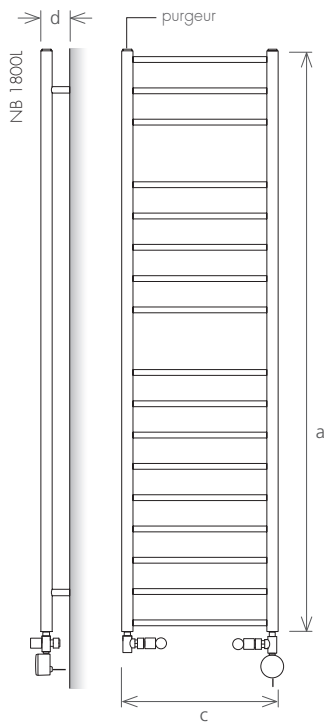

FINITIONS

- Poli
- Brossé
- Noir Texturé
- Blanc 9016 Satin
- Couleur RAL

ACCESSOIRES

- Domotic Touch
- Mimoo Switch
- Mimoo Switch Round

VERSION

- Chauffage Central
- Électrique
- Mixte

MATÉRIAU

- Acier Inoxydable
- Acier au carbone

VERSION: MIXTE