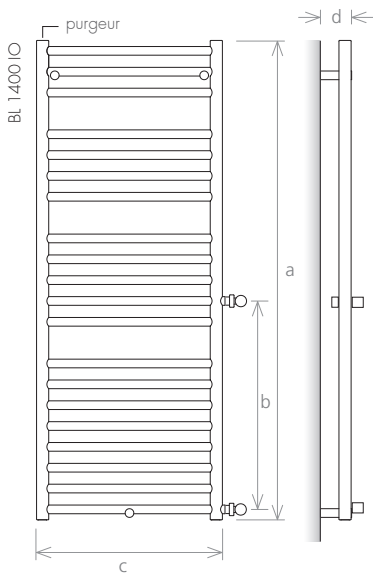

FINITIONS

- Poli
- Brossé
- Noir Texturé
- Blanc 9016 Satin
- Couleur RAL

ACCESSOIRES

- Domotic Touch
- Mimoo Switch
- Mimoo Switch Round

VERSION

- Chauffage Central
- Électrique
- Mixte

MATÉRIAU

- Acier Inoxydable
- Acier au carbone

VERSION: CHAUFFAGE CENTRAL