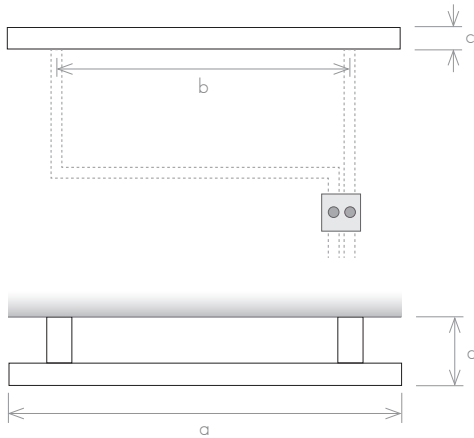

Le raccordement de l'arrivée d'eau est faite grâce à un système de robinet à l'extérieur du produit.

CHAUFFAGE CENTRAL - solution 2

Robinet caché

chauffage central - mural			chauffage central - robinets				
FSA 800	FSA 1200	FSA 1400	FSA 800	FSA 1200	FSA 1400		modèle
800	1200	1400	800	1200	1400	a (mm)	hauteur
620	1020	1220	620	1020	1220	b (mm)	distance entraxes
42	42	42	42	42	42	c (mm)	largeur totale
100	100	100	130	130	130	d (mm)	profondeur
0,7	0,9	1,2	0,7	0,9	1,2	(l)	capacité
63	97	124	63	97	124	(W)	chauffage central