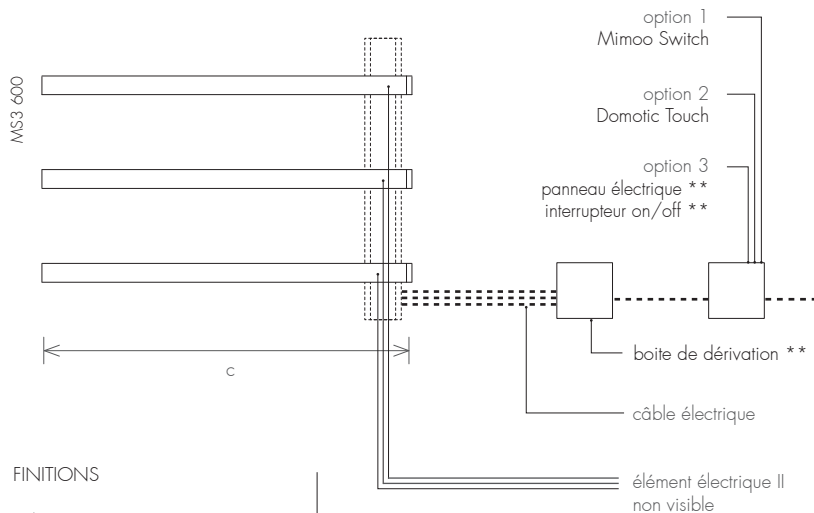

FINITIONS

- Poli
- Brossé
- Noir Texturé
- Blanc 9016 Satin
- Couleur RAL

FINITIONS PVD

- Champagne
- Or
- Cuivre
- Gun Metal

ACCESSOIRES

- Domotic Touch
- Mimoo Switch
- Mimoo Switch Round

VERSION

- Électrique