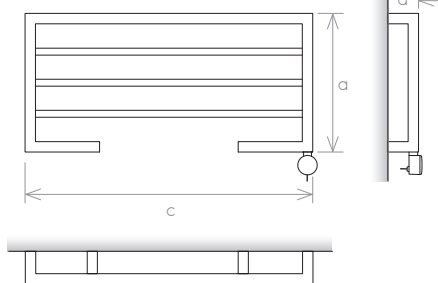

FINITIONS

- Poli
- Brossé
- Noir Texturé
- Blanc 9016 Satin
- Couleur RAL

ACCESSOIRES

- Domotic Touch
- Mimoo Switch
- Mimoo Switch Round

VERSION

- Chauffage Central
- Électrique
- Mixte

MATÉRIAU

- Acier Inoxydable
- Acier au carbone

VERSION: ÉLECTRIQUE IV OU V