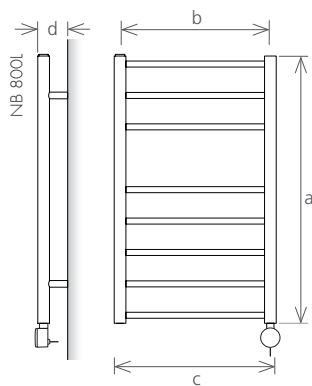

VERSION: ÉLECTRIQUE V

modèle		NB1400E	NB1400L	NB1400XL	NB1400I	NB1800E	NB1800L	NB1800XL
hauteur (mm)	a	1448	1448	1448	1448	1800	1800	1800
distance entraxes (mm)	b	450	500	600	500	450	500	600
largeur totale (mm)	c	485	535	635	535	485	535	635
profondeur (mm)	d	90	90	90	90	90	90	90
capacité (l)		4,3	4,5	4,8	4,5	5,4	5,6	6,0
chauffage central (W)		381	396	423	396	481	499	532
électrique (W)		300	300	300	-	600	600	600