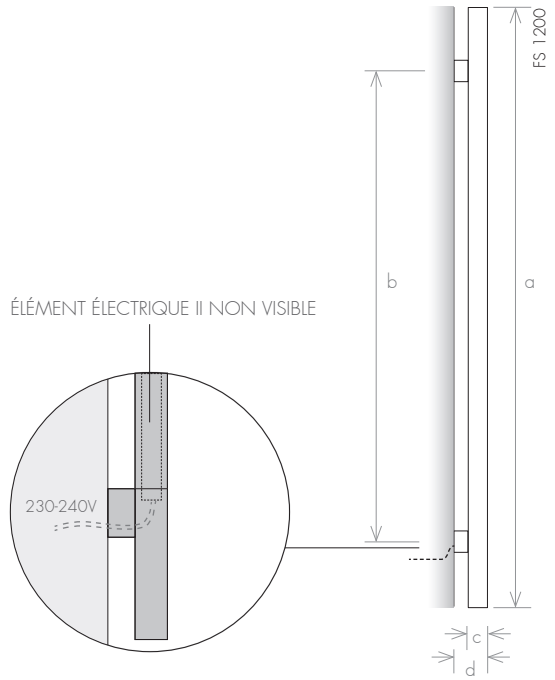

Le raccordement de l'arrivée d'eau est faite grâce à un système de robinet à l'extérieur du produit.

CHAUFFAGE CENTRAL - solution 2

Robinet caché

chauffage central - mural			chauffage central - robinets				
FSA 800	FSA 1200	FSA 1400	FSA 800	FSA 1200	FSA 1400		modèle
800	1200	1400	800	1200	1400	a (mm)	hauteur
620	1020	1220	620	1020	1220	b (mm)	distance entraxes
42	42	42	42	42	42	c (mm)	largeur totale
100	100	100	130	130	130	d (mm)	profondeur
0,7	0,9	1,2	0,7	0,9	1,2	(l)	capacité
63	97	124	63	97	124	(W)	chauffage central