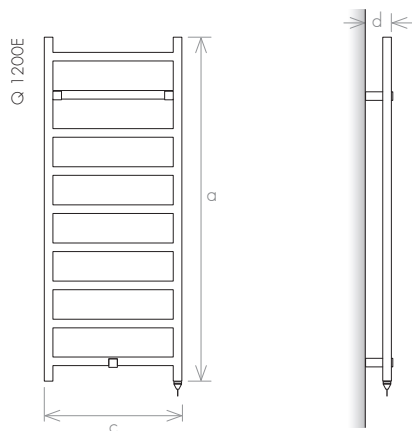

modèle		Q 800E	Q 800L	Q 1200E	Q 1200L	Q 1800E	Q 1800L
hauteur (mm)	a	800	800	1200	1200	1800	1800
distance entraxes (mm)	b	450	500	450	500	450	500
largeur totale (mm)	c	480	530	480	530	480	530
profondeur (mm)	d	90	90	90	90	90	90
capacité (l)		2,8	3,1	4,0	4,6	6,9	7,4
chauffage central (W)		250	296	360	438	642	689
électrique (W)		300	300	600	600	1000	1000