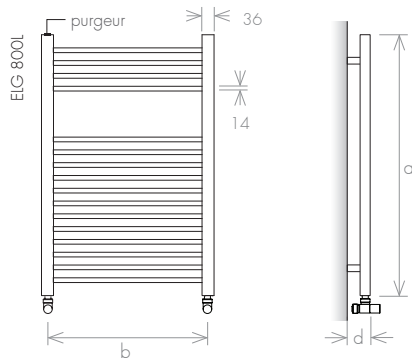

VERSION

MATÉRIAU

VERSION: ÉLECTRIQUE IV

VERSION: CHAUFFAGE CENTRAL

VERSION: ÉLECTRIQUE V

modèle		ELG 800E	ELG 800L	ELG 1200E	ELG 1200L	ELG 1800E	ELG 1800L
hauteur (mm)	a	800	800	1200	1200	1800	1800
distance entraxes (mm)	b	450	500	450	500	450	500
largeur totale (mm)	c	480	530	480	530	480	530
profondeur (mm)	d	87	87	87	87	87	87
capacité (l)		1,6	1,8	2,4	2,7	3,3	3,7
chauffage central (W)		144	160	216	240	377	419
électrique (W)		200	200	300	300	600	600