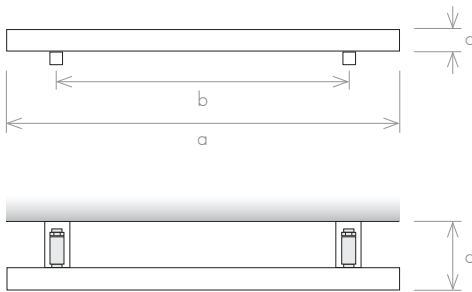

Le raccordement de l'arrivée d'eau est faite grâce à un système de robinet à l'extérieur du produit.

CHAUFFAGE CENTRAL - solution 2

Robinet caché

chauffage central - mural			chauffage central - robinets				
FSA 800	FSA 1200	FSA 1400	FSA 800	FSA 1200	FSA 1400		modèle
800	1200	1400	800	1200	1400	a (mm)	hauteur
620	1020	1220	620	1020	1220	b (mm)	distance entraxes
42	42	42	42	42	42	c (mm)	largeur totale
100	100	100	130	130	130	d (mm)	profondeur
0,7	0,9	1,2	0,7	0,9	1,2	(l)	capacité
63	97	124	63	97	124	(W)	chauffage central