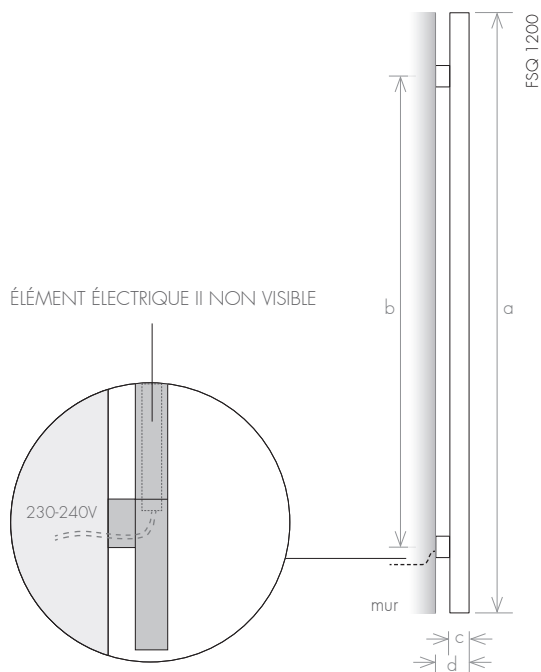

VERSION

-  Chauffage Central
-  Électrique
-  Mixte

MATÉRIAU

-  /// Acier Inoxydable

Version électrique: dans la position horizontale la profondeur est de 80mm.

élément électrique II non visible			version mixte - mural + électrique II			modèle	
FSQ 800	FSQ 1200	FSQ 1400	FSQM 800	FSQM 1200	FSQM 1400	a (mm)	hauteur
800	1200	1400	880	1280	1480	b (mm)	distance entraxes
-	-	-	620	1020	1220	c (mm)	largeur totale
40	40	40	40	40	40	d (mm)	profondeur
70	70	70	98	98	98	(l)	capacité
0,6	0,8	1,0	0,7	0,9	1,2	(W)	chauffage central
-	-	-	63	97	124	(W)	électrique
100	100	150	40	100	100		