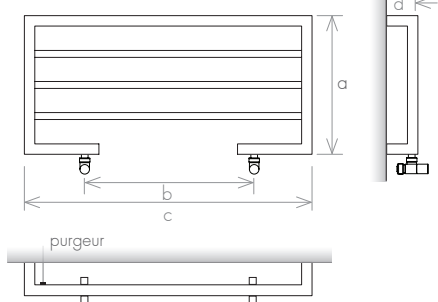

VERSION: CHAUFFAGE CENTRAL