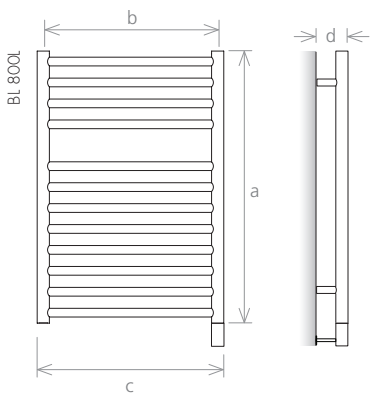

VERSION: ÉLECTRIQUE II - STANDARD

VERSION: MIXTE

VERSION: ÉLECTRIQUE V

VERSION: ÉLECTRIQUE II NON VISIBLE

modèle		BL1400E	BL1400L	BL1400XL	BL1400 IO	BL1800E	BL1800L	BL1800XL
hauteur (mm)	a	1380	1380	1380	1380	1800	1800	1800
distance entraxes (mm)	b	450	500	600	600	450	500	600
largeur totale (mm)	c	485	535	635	535	485	535	635
profondeur (mm)	d	90	90	90	90	90	90	90
capacité (l)		4,90	5,33	6,19	5,33	6,55	7,14	8,30
chauffage central (W)		437,8	476,2	553,0	476,2	585,5	637,5	741,7
électrique (W)		600	600	600	-	1000	1000	1000
électrique III (W)						900	900	900