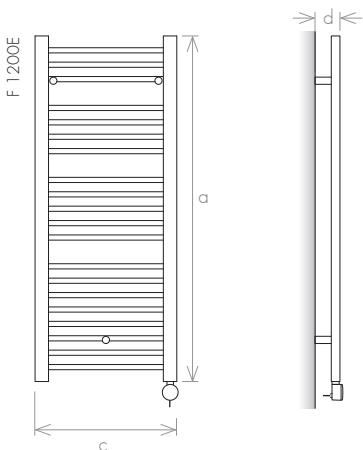

MATÉRIAU

-  Acier au carbone

VERSION: CHAUFFAGE CENTRAL

VERSION: ÉLECTRIQUE V

modèle		F 800E	F 800L	F 1200E	F 1200L	F 1800E	F 1800L
hauteur (mm)	a	800	800	1200	1200	1800	1800
distance entraxes (mm)	b	450	500	450	500	450	500
largeur totale (mm)	c	492	542	492	542	492	542
profondeur (mm)	d	87	87	87	87	87	87
capacité (l)		2,5	2,5	3,6	3,7	5,6	5,9
chauffage central (W)		221	234	323	353	497	547
électrique (W)		200	200	300	300	600	600