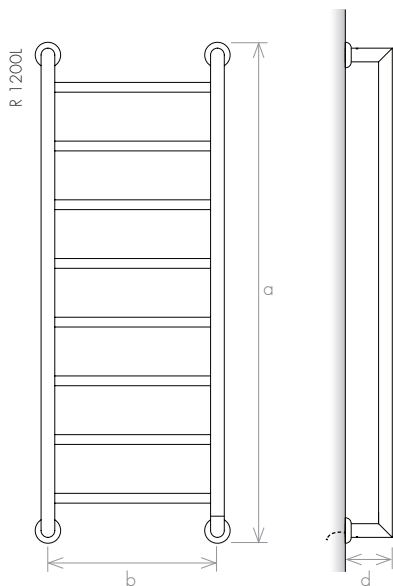

VERSION: ÉLECTRIQUE II NON VISIBLE

modèle		R 800E	R 800L	R 1200E	R 1200L	R 1800E	R 1800L
hauteur (mm)	a	800	800	1250	1250	1850	1850
distance entraxes (mm)	b	450	500	450	500	450	500
largeur totale (mm)	c	485	535	485	535	485	535
profondeur (mm)	d	120	120	120	120	120	120
capacité (l)		1,84	1,93	2,90	3,03	4,31	4,51
chauffage central (W)		165	174	261	272	387	405
électrique (W)		200	200	300	300	600	600