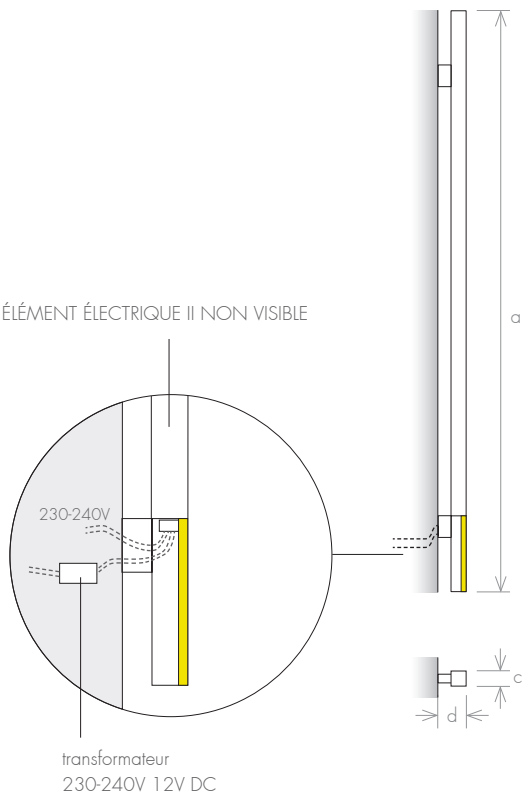

VERSION

-  Électrique

MATÉRIAU

-  Acier Inoxydable

VERSION: ÉLECTRIQUE II NON VISIBLE

ÉLÉMENT ÉLECTRIQUE II NON VISIBLE

modèle		FSQL 800	FSQL 1200	FSQL 1400
hauteur (mm)	a	800	1200	1400
distance entraxe (mm)	b	-	-	-
largeur totale (mm)	c	40	40	40
profondeur (mm)	d	70	70	70
capacité (l)		0,6	0,8	1,0
électrique (W)		100	100	150