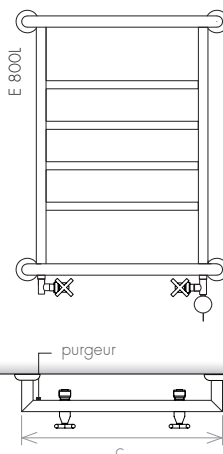

VERSION: MIXTE

modèle	E 800E	E 800L	E 1200E	E 1200L	E 1800E	E 1800L
hauteur (mm) a	800	800	1200	1200	1800	1800
distance entraxes (mm) b	450	500	450	500	450	500
largeur totale (mm) c	570	620	570	620	570	620
profondeur (mm) d	120	120	120	120	120	120
capacité (l)	2,22	2,29	3,27	3,41	4,49	4,70
chauffage central (W)	200	206	294	307	404	423
électrique (W)	200	200	300	300	600	600