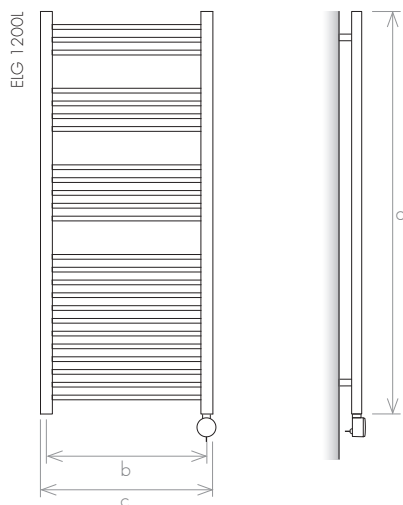

VERSION

MATÉRIAU

VERSION: ÉLECTRIQUE IV

VERSION: CHAUFFAGE CENTRAL

VERSION: ÉLECTRIQUE V

modèle		ELG 800E	ELG 800L	ELG 1200E	ELG 1200L	ELG 1800E	ELG 1800L
hauteur (mm)	a	800	800	1200	1200	1800	1800
distance entraxes (mm)	b	450	500	450	500	450	500
largeur totale (mm)	c	480	530	480	530	480	530
profondeur (mm)	d	87	87	87	87	87	87
capacité (l)		1,6	1,8	2,4	2,7	3,3	3,7
chauffage central (W)		144	160	216	240	377	419
électrique (W)		200	200	300	300	600	600