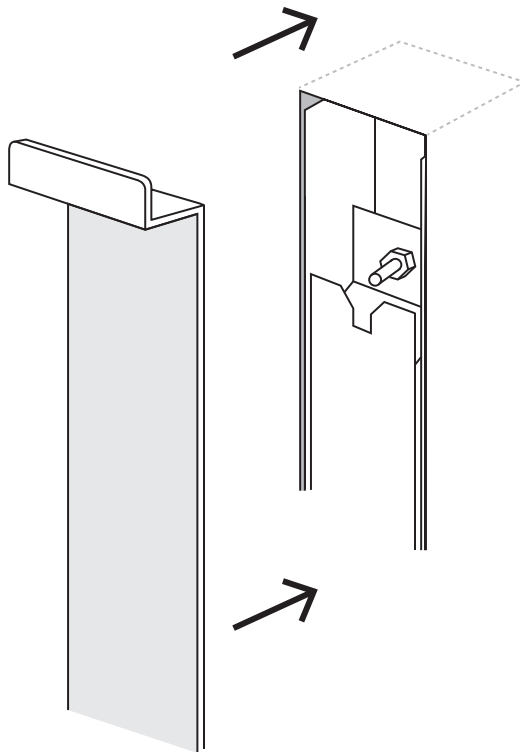

-  Champagne
-  Or
-  Cuivre
-  Gun Metal

ACCESSOIRES

-  Domotic Touch
-  Mimoo Switch
-  Mimoo Switch Round

VERSION

-  Électrique

MATÉRIAU

-  Acier Inoxydable

modèle		M 900	M 1200	M 1400	M 1800
hauteur (mm)	a	900	1200	1400	1800
largeur totale (mm)	c	35	35	35	35
profondeur (mm)	d	23	23	23	23
capacité (l)		0,6	0,8	1,0	1,3
électrique (W)		100	150	150	200

VUE DE HAUT

MINIMAL X

SÈCHE-SERVIETTE

VUE LATÉRALE

VUE FRONTALE

VUE LATÉRALE

** Le deuxième support ne peut être appliqué que sur le modèle MX1800

modèle		MX 900	MX 1200	MX 1400	MX 1800
hauteur (mm)	a	900	1200	1400	1800
largeur totale (mm)	c	50	50	50	50
profondeur (mm)	d	50	50	50	50
capacité (l)		0,6	0,8	1,0	1,3
électrique (W)		100	150	150	200