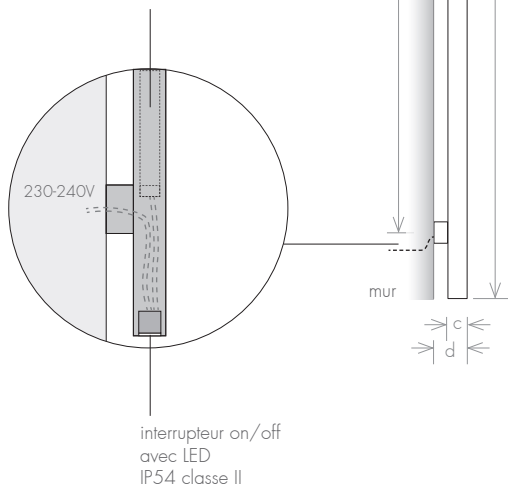

VERSION

-  Chauffage Central
-  Électrique
-  Mixte

MATÉRIAU

/// Acier Inoxydable

VUE INFÉRIEURE

ÉLÉMENT ÉLECTRIQUE II NON VISIBLE

Version électrique: dans la position horizontale la profondeur est de 82mm

modèle		élément II non visible - on/off			mixte - système mural + on/off		
		FSO 800	FSO 1200	FSO 1400	FSOM 800	FSOM 1200	FSOM 1400
hauteur (mm)	a	800	1200	1400	800	1200	1400
distance entraxe (mm)	b	-	-	-	520	920	1120
largeur totale (mm)	c	42	42	42	42	42	42
profondeur (mm)	d	72	72	72	100	100	100
capacité (l)		0,6	0,8	1,0	0,7	0,9	1,2
chauffage central (W)		-	-	-	63	97	124
électrique (W)		100	100	150	40	100	100