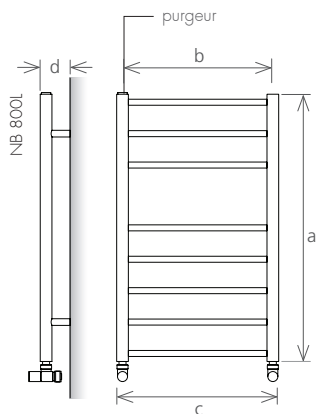

VERSION: CHAUFFAGE CENTRAL