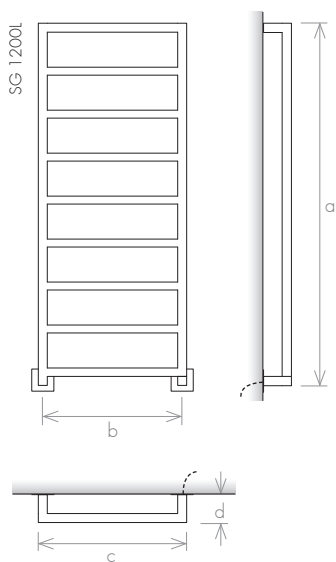

VERSION: ÉLECTRIQUE II NON VISIBLE