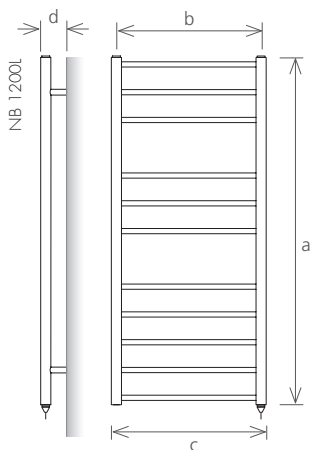

VERSION: ÉLECTRIQUE II - STANDARD