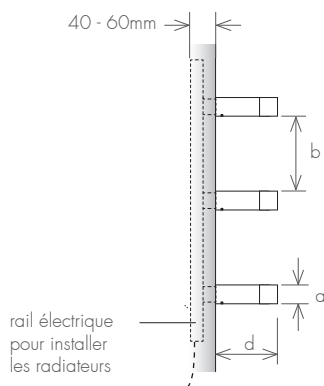

MATÉRIAU

- Acier Inoxydable

** Produits non fournis par Foursteel.

modèle	MSS3 600 élé. additionnel	
n° de éléments	3	1
hauteur (mm) a	30	30
distance entre éléments (mm) b	120	-
largeur total (mm) c	600	600
profondeur (mm) d	80	80
capacité (l)	3x0,6	0,6
électrique (W)	3x40	40