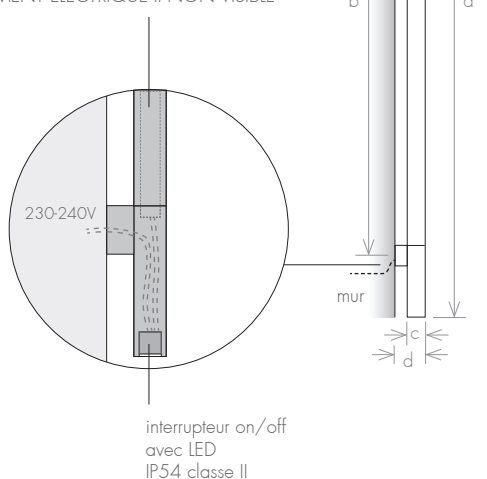

CHAUFFAGE CENTRAL - solution 1

Le raccordement de l'arrivée d'eau est faite grâce à un système de robinet à l'extérieur du produit.

CHAUFFAGE CENTRAL - solution 2

Robinetts caché

		chauffage central - mural			chauffage central - robinets		
modèle		FSQA 800	FSQA 1200	FSQA 1400	FSQA 800	FSQA 1200	FSQA 1400
hauteur (mm)	a	800	1200	1400	800	1200	1400
distance entraxe (mm)	b	620	1020	1220	620	1020	1220
largeur total (mm)	c	40	40	40	40	40	40
profondeur (mm)	d	98	98	98	128	128	128
capacité (l)		0,7	0,9	1,2	0,7	0,9	1,2
chauffage central (W)		63	97	124	63	97	124

VERSION

-  Électrique
-  Mixte

MATÉRIAU

-  Acier Inoxydable

VERSION: ÉLECTRIQUE II NON VISIBLE

VUE INFERIEURE

ÉLÉMENT ÉLECTRIQUE II NON VISIBLE

Version électrique: dans la position horizontale la profondeur est de 80mm.

		élément électrique II non visible			version mixte - mural + électrique II		
modèle		FSGO800	FSGO1200	FSGO1400	FSGQM800	FSGQM1200	FSGQM1400
hauteur (mm)	a	800	1200	1400	800	1200	1400
distance entraxes (mm)	b	-	-	-	520	920	1120
largeur totale (mm)	c	40	40	40	40	40	40
profondeur (mm)	d	70	70	70	98	98	98
capacité (l)		0,6	0,8	1,0	0,7	0,9	1,2
chauffage central (W)		-	-	-	63	97	124
électrique (W)		100	100	150	100	100	150