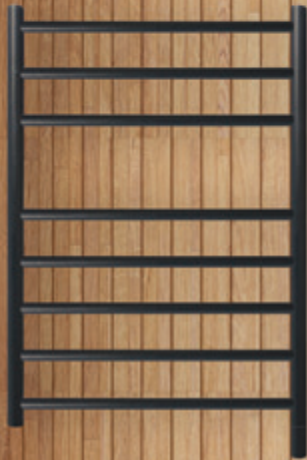

NEW BASIC

RADIATEUR SÈCHE-SERVIETTE

FINITIONS

-  Poli
-  Brossé
-  Noir Texturé
-  Blanc 9016 Satin
-  Couleur RAL

ACCESSOIRES

-  Domotic Touch
-  Mimoo Switch
-  Mimoo Switch Round

VERSION

-  Chauffage Central
-  Électrique
-  Mixte