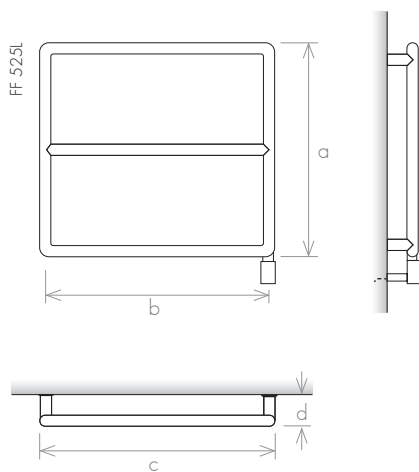

-  Domotic Touch
-  Mimoo Switch
-  Mimoo Switch Round
-  Kit Mural

VERSION

-  Chauffage Central
-  Électrique
-  Mixte

MATÉRIAU

-  Acier Inoxydable

VERSION: CHAUFFAGE CENTRAL

VERSION: ÉLECTRIQUE II

modèle		FF 525E	FF 525L	FF 800E	FF 800L
hauteur (mm)	a	525	525	800	800
distance entraxes (mm)	b	450	500	450	500
largeur totale (mm)	c	475	525	475	525
profondeur (mm)	d	100	100	100	100
capacité (l)		0,8	0,8	1,0	1,2
chauffage central (W)		89	98	126	139
électrique (W)		100	100	150	150