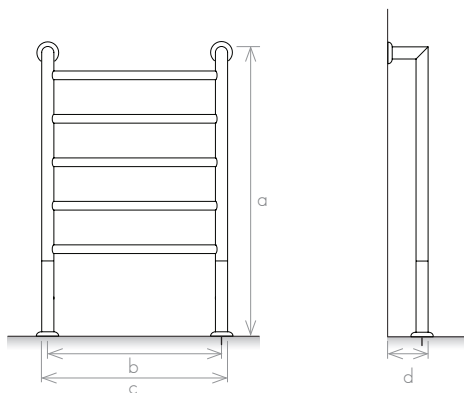

VERSION: ÉLECTRIQUE II NON VISIBLE

modèle		FR 1000	FR 1200	FR 1400
hauteur (mm)	a	1000	1200	1400
distance entraxes (mm)	b	600	600	600
largeur totale (mm)	c	642	642	642
profondeur (mm)	d	140	140	140
capacité (l)		3,69	4,26	5,17
chauffage central (W)		332	398	465
électrique (W)		300	300	600