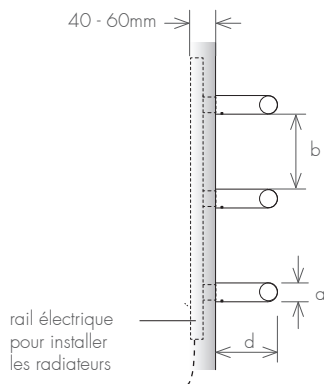

MATÉRIAU

- Acier Inoxydable

** Produits non fournis par Foursteel.

modèle	MS3 600	élé. additionnel
n° de éléments	3	1
hauteur (mm) a	30	30
distance entre éléments (mm) b	120	-
largeur total (mm) c	600	600
profondeur (mm) d	80	80
capacité (l)	3x0,6	0,6
électrique (W)	3x40	40