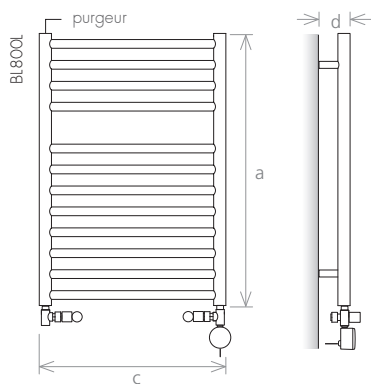

VERSION: MIXTE