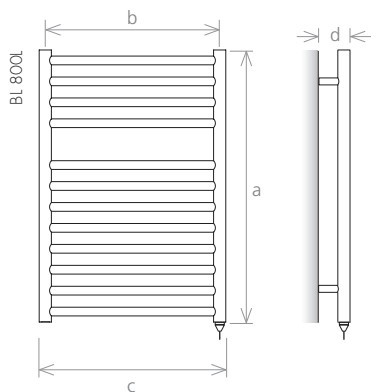

VERSION: ÉLECTRIQUE II - STANDARD