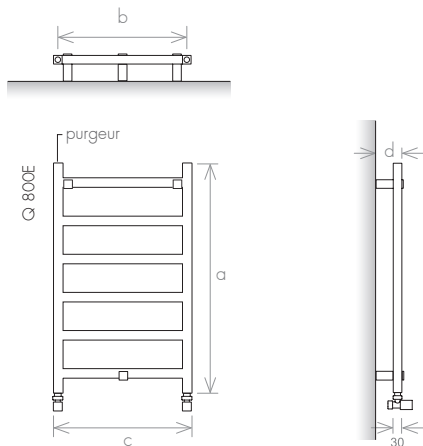

FINITIONS

ACCESSOIRES

VERSION

MATÉRIAU

VERSION: CHAUFFAGE CENTRAL

VERSION: ÉLECTRIQUE II

modèle		Q 800E	Q 800L	Q 1200E	Q 1200L	Q 1800E	Q 1800L
hauteur (mm)	a	800	800	1200	1200	1800	1800
distance entraxes (mm)	b	450	500	450	500	450	500
largeur totale (mm)	c	480	530	480	530	480	530
profondeur (mm)	d	90	90	90	90	90	90
capacité (l)		2,8	3,1	4,0	4,6	6,9	7,4
chauffage central (W)		250	296	360	438	642	689
électrique (W)		300	300	600	600	1000	1000