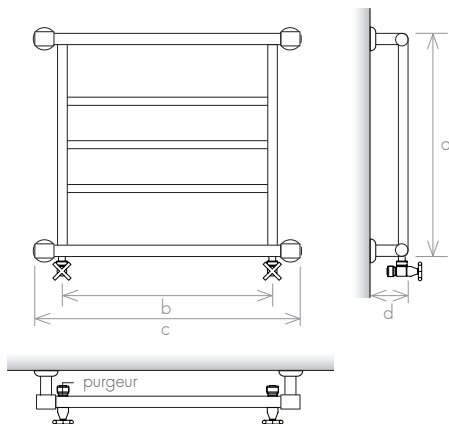

Old Beauty
RADIATEUR SÈCHE-SERVETTE

FINITIONS

FINITIONS PVD

dimensions maximum 1000m

ACCESSOIRES

VERSION

MATÉRIAU

VERSION: CHAUFFAGE CENTRAL