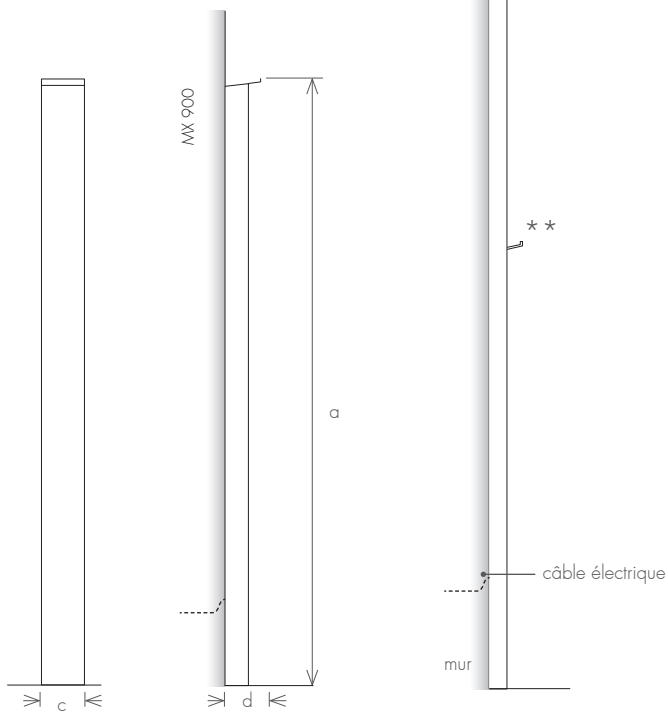

VUE DE HAUT

MINIMAL X

SÈCHE-SERVIETTE

VUE LATÉRALE

VUE FRONTALE

VUE LATÉRALE

** Le deuxième support ne peut être appliqué que sur le modèle MX1800

modèle		MX 900	MX 1200	MX 1400	MX 1800
hauteur (mm)	a	900	1200	1400	1800
largeur totale (mm)	c	50	50	50	50
profondeur (mm)	d	50	50	50	50
capacité (l)		0,6	0,8	1,0	1,3
électrique (W)		100	150	150	200