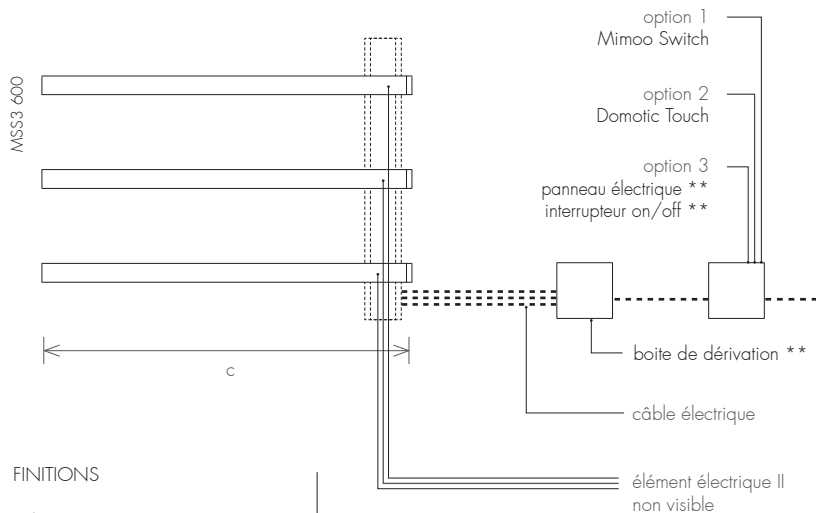

FINITIONS

- Poli
- Brossé
- Noir Texturé
- Blanc 9016 Satin
- Couleur RAL

FINITIONS PVD

- Champagne
- Or
- Cuivre
- Gun Metal

ACCESSOIRES

- Domotic Touch
- Mimoo Switch
- Mimoo Switch Round

VERSION

- Électrique