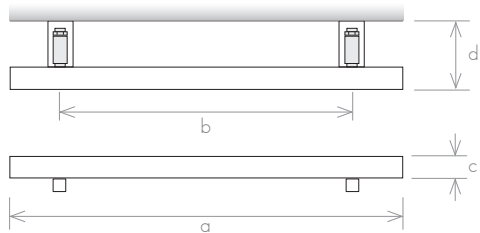

VERSION

-  Chauffage Central
-  Électrique
-  Mixte

MATÉRIAU

-  /// Acier Inoxydable

Version électrique: dans la position horizontale la profondeur est de 80mm.

élément électrique II non visible			version mixte - mural + électrique II			modèle	
FSQ 800	FSQ 1200	FSQ 1400	FSQM 800	FSQM 1200	FSQM 1400	a (mm)	hauteur
800	1200	1400	880	1280	1480	b (mm)	distance entraxes
-	-	-	620	1020	1220	c (mm)	largeur totale
40	40	40	40	40	40	d (mm)	profondeur
70	70	70	98	98	98	(l)	capacité
0,6	0,8	1,0	0,7	0,9	1,2	(W)	chauffage central
-	-	-	63	97	124	(W)	électrique
100	100	150	40	100	100		

CHAUFFAGE CENTRAL - solution 1

Le raccordement de l'arrivée d'eau est faite grâce à un système de robinet à l'extérieur du produit.

CHAUFFAGE CENTRAL - solution 2

Robinetts caché

		chauffage central - mural			chauffage central - robinets		
modèle		FSQA 800	FSQA 1200	FSQA 1400	FSQA 800	FSQA 1200	FSQA 1400
hauteur (mm)	a	800	1200	1400	800	1200	1400
distance entraxe (mm)	b	620	1020	1220	620	1020	1220
largeur total (mm)	c	40	40	40	40	40	40
profondeur (mm)	d	98	98	98	128	128	128
capacité (l)		0,7	0,9	1,2	0,7	0,9	1,2
chauffage central (W)		63	97	124	63	97	124