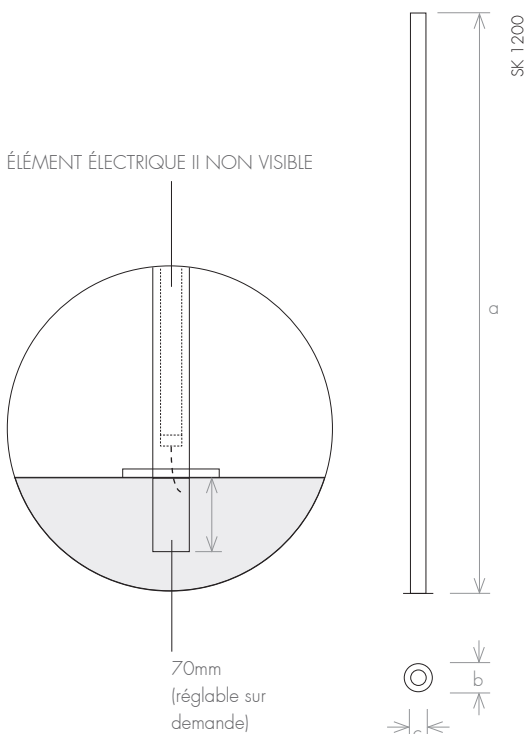

VERSION

-  Électrique

MATÉRIAU

-  Acier Inoxydable

VERSION: ÉLECTRIQUE II NON VISIBLE

ÉLÉMENT ÉLECTRIQUE II NON VISIBLE

modèle		FSQL 800	FSQL 1200	FSQL 1400
hauteur (mm)	a	800	1200	1400
distance entraxe (mm)	b	-	-	-
largeur totale (mm)	c	40	40	40
profondeur (mm)	d	70	70	70
capacité (l)		0,6	0,8	1,0
électrique (W)		100	100	150

VERSION

-  Électrique

MATÉRIAU

-  Acier Inoxydable

VERSION: FIXÉ AU SOL

		fixé au sol		
modèle		SK 900	SK 1200	SK 1400
hauteur (mm)	a	900	1200	1400
largeur totale (mm)	b	90	90	90
diamètre du tube (mm)	c	42	42	42
capacité (l)		0,6	0,8	1,0
électrique (W)		100	100	150