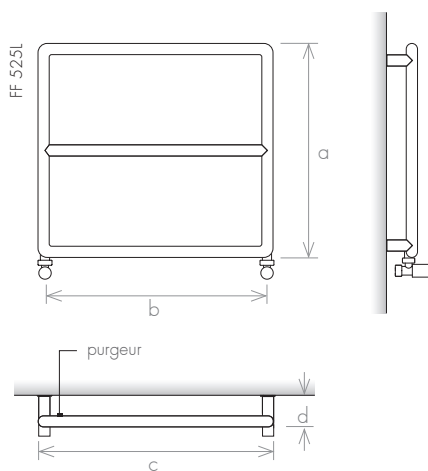

-  Domotic Touch
-  Mimoo Switch
-  Mimoo Switch Round
-  Kit Mural

VERSION

-  Chauffage Central
-  Électrique
-  Mixte

MATÉRIAU

-  Acier Inoxydable

VERSION: CHAUFFAGE CENTRAL

VERSION: ÉLECTRIQUE II

modèle		FF 525E	FF 525L	FF 800E	FF 800L
hauteur (mm)	a	525	525	800	800
distance entraxes (mm)	b	450	500	450	500
largeur totale (mm)	c	475	525	475	525
profondeur (mm)	d	100	100	100	100
capacité (l)		0,8	0,8	1,0	1,2
chauffage central (W)		89	98	126	139
électrique (W)		100	100	150	150