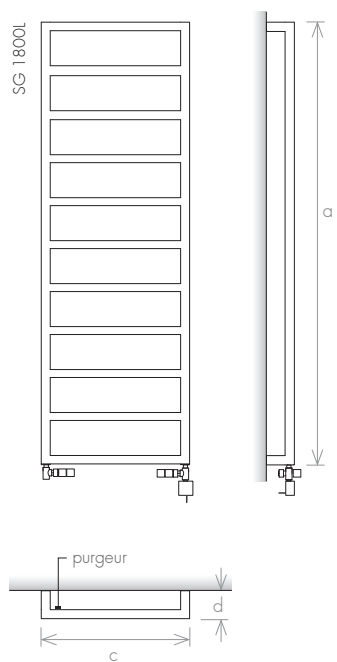

VERSION: CHAUFFAGE CENTRAL

VERSION: ÉLECTRIQUE IV

VERSION: ÉLECTRIQUE II NON VISIBLE

VERSION: MIXTE AVEC ÉLÉMENT IV

STEEL ELEGANCE

RADIATEUR SÈCHE-SERVIETTE

FINITIONS

ACCESSOIRES