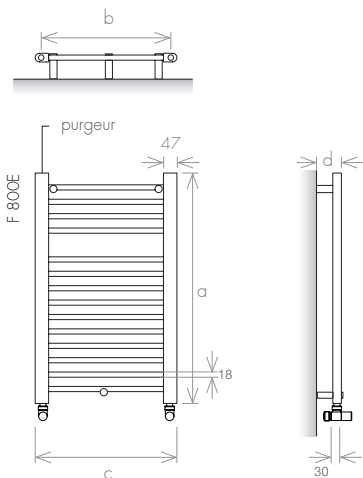

MATÉRIAU

-  Acier au carbone

VERSION: CHAUFFAGE CENTRAL

VERSION: ÉLECTRIQUE V

modèle		F 800E	F 800L	F 1200E	F 1200L	F 1800E	F 1800L
hauteur (mm)	a	800	800	1200	1200	1800	1800
distance entraxes (mm)	b	450	500	450	500	450	500
largeur totale (mm)	c	492	542	492	542	492	542
profondeur (mm)	d	87	87	87	87	87	87
capacité (l)		2,5	2,5	3,6	3,7	5,6	5,9
chauffage central (W)		221	234	323	353	497	547
électrique (W)		200	200	300	300	600	600