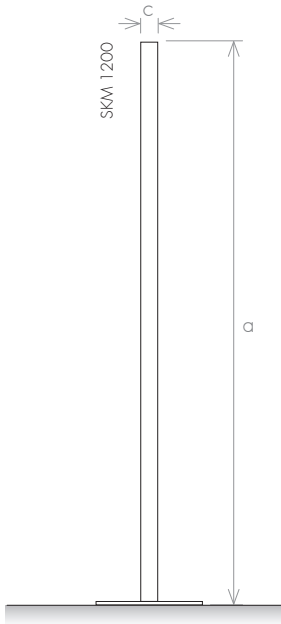

VERSION: MOBILE

OPTION A
sortie du câble électrique
par la partie inférieure