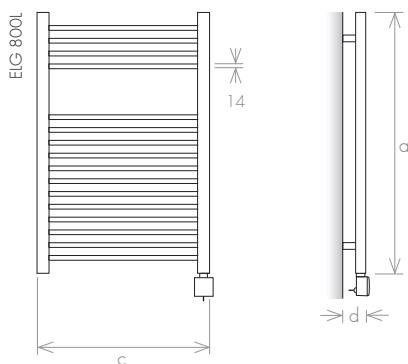

FINITIONS

ACCESSOIRES

VERSION

MATÉRIAU

VERSION: ÉLECTRIQUE IV

VERSION: CHAUFFAGE CENTRAL

VERSION: ÉLECTRIQUE V

modèle		ELG 800E	ELG 800L	ELG 1200E	ELG 1200L	ELG 1800E	ELG 1800L
hauteur (mm)	a	800	800	1200	1200	1800	1800
distance entraxes (mm)	b	450	500	450	500	450	500
largeur totale (mm)	c	480	530	480	530	480	530
profondeur (mm)	d	87	87	87	87	87	87
capacité (l)		1,6	1,8	2,4	2,7	3,3	3,7
chauffage central (W)		144	160	216	240	377	419
électrique (W)		200	200	300	300	600	600