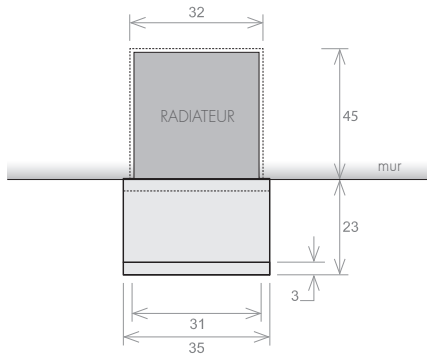

-  Champagne
-  Or
-  Cuivre
-  Gun Metal

ACCESSOIRES

-  Domotic Touch
-  Mimoo Switch
-  Mimoo Switch Round

VERSION

-  Électrique

MATÉRIAU

-  Acier Inoxydable

modèle		M 900	M 1200	M 1400	M 1800
hauteur (mm)	a	900	1200	1400	1800
largeur totale (mm)	c	35	35	35	35
profondeur (mm)	d	23	23	23	23
capacité (l)		0,6	0,8	1,0	1,3
électrique (W)		100	150	150	200

VUE DE HAUT

MINIMAL X

SÈCHE-SERVIETTE

VUE LATÉRALE

VUE FRONTALE

VUE LATÉRALE

** Le deuxième support ne peut être appliqué que sur le modèle MX1800

modèle		MX 900	MX 1200	MX 1400	MX 1800
hauteur (mm)	a	900	1200	1400	1800
largeur totale (mm)	c	50	50	50	50
profondeur (mm)	d	50	50	50	50
capacité (l)		0,6	0,8	1,0	1,3
électrique (W)		100	150	150	200