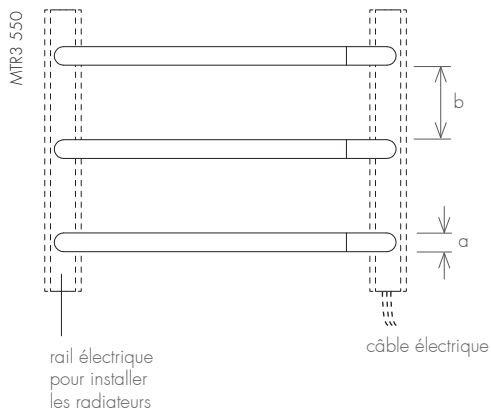

VERSION

-  Électrique

MATÉRIAU

-  Acier Inoxydable

modèle		MTR3 550	élé. additionnel	MTR3 800	élé. additionnel
n° de éléments		3	1	3	1
hauteur des éléments (mm)	a	30	30	30	30
distance entre les éléments (mm)	b	120	-	120	-
largeur total (mm)	c	550	550	800	800
profondeur (mm)	d	120	120	120	120
capacité (l)		3x0,4	0,4	3x0,6	0,6
électrique (W)		3x40	40	3x40	40