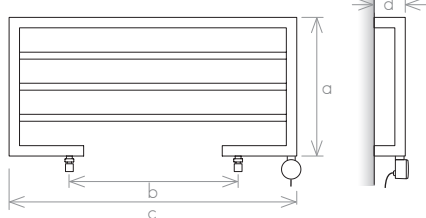

MATÉRIAU

-  Acier Inoxydable
-  Acier au carbone

VERSION: ÉLECTRIQUE IV OU V

VERSION: CHAUFFAGE CENTRAL

VERSION: MIXTE

		chauffage central		électrique
modèle		NS 400 E	NS 400 L	NS 400
hauteur (mm)	a	400	400	400
distance entraxes (mm)	b	450	500	-
largeur totale (mm)	c	830	830	830
profondeur (mm)	d	90	90	90
capacité (l)		2,1	2,1	2,1
chauffage central (W)		242	242	-
électrique (W)		-	-	200