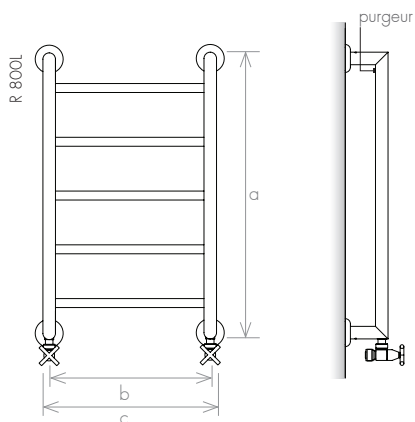

VERSION: CHAUFFAGE CENTRAL