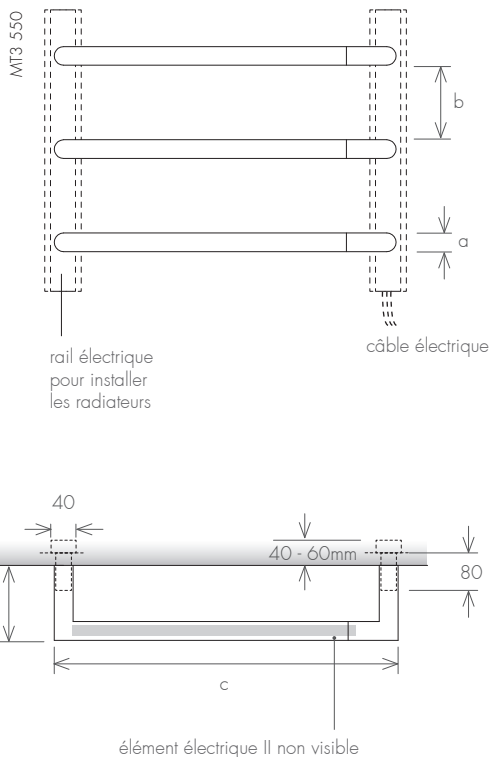

FINITIONS

- Poli
- Brossé
- Noir Texturé
- Blanc 9016 Satin
- Couleur RAL

FINITIONS PVD

- Champagne
- Or
- Cuivre
- Gun Metal

ACCESSOIRES

- Domotic Touch
- Mimoo Switch
- Mimoo Switch Round

VERSION

- Électrique

MATÉRIAU

- Acier Inoxydable

modèle	MT3 550	élé. additionnel	MT3 800	élé. additionnel
n° de éléments	3	1	3	1
hauteur des éléments (mm)	a	30	30	30
distance entre les éléments (mm)	b	120	-	120
largeur total (mm)	c	550	550	800
profondeur (mm)	d	120	120	120
capacité (l)		3x0,4	0,4	3x0,6
électrique (W)		3x40	40	3x40