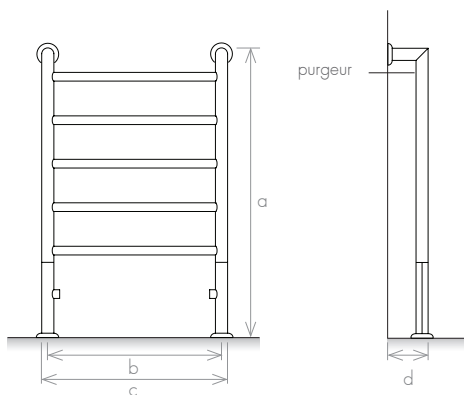

VERSION

MATÉRIAU

VERSION: CHAUFFAGE CENTRAL