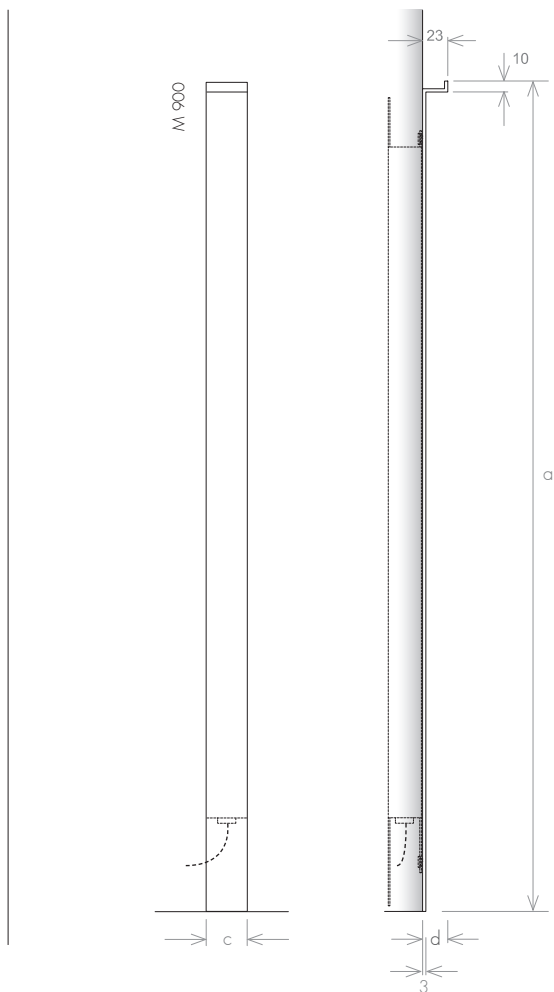

-  Champagne
-  Or
-  Cuivre
-  Gun Metal

ACCESSOIRES

-  Domotic Touch
-  Mimoo Switch
-  Mimoo Switch Round

VERSION

-  Électrique

MATÉRIAU

-  Acier Inoxydable

modèle		M 900	M 1200	M 1400	M 1800
hauteur (mm)	a	900	1200	1400	1800
largeur totale (mm)	c	35	35	35	35
profondeur (mm)	d	23	23	23	23
capacité (l)		0,6	0,8	1,0	1,3
électrique (W)		100	150	150	200

VUE DE HAUT

MINIMAL X

SÈCHE-SERVIETTE

VUE LATÉRALE

VUE FRONTALE

VUE LATÉRALE

** Le deuxième support ne peut être appliqué que sur le modèle MX1800

modèle		MX 900	MX 1200	MX 1400	MX 1800
hauteur (mm)	a	900	1200	1400	1800
largeur totale (mm)	c	50	50	50	50
profondeur (mm)	d	50	50	50	50
capacité (l)		0,6	0,8	1,0	1,3
électrique (W)		100	150	150	200