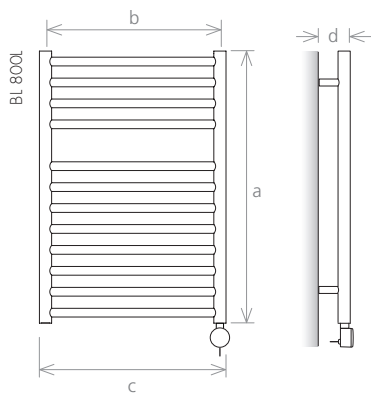

VERSION: ÉLECTRIQUE V