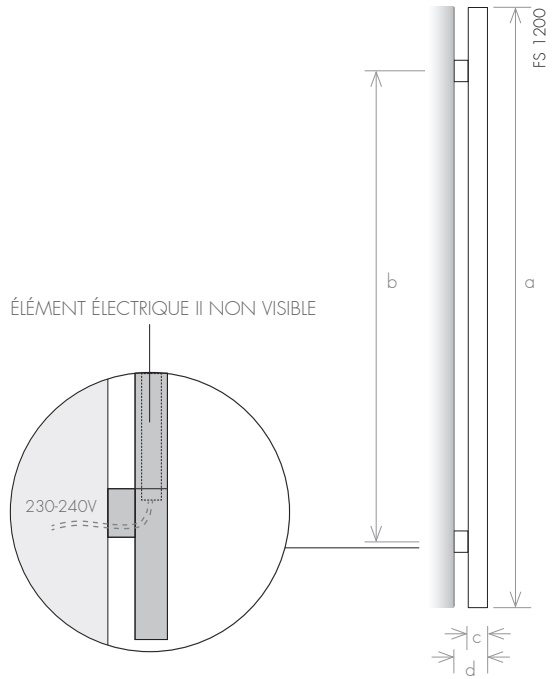

Le raccordement de l'arrivée d'eau est faite grâce à un système de robinet à l'extérieur du produit.

CHAUFFAGE CENTRAL - solution 2

Robinet caché

chauffage central - mural			chauffage central - robinets				
FSA 800	FSA 1200	FSA 1400	FSA 800	FSA 1200	FSA 1400		modèle
800	1200	1400	800	1200	1400	a (mm)	hauteur
620	1020	1220	620	1020	1220	b (mm)	distance entraxes
42	42	42	42	42	42	c (mm)	largeur totale
100	100	100	130	130	130	d (mm)	profondeur
0,7	0,9	1,2	0,7	0,9	1,2	(l)	capacité
63	97	124	63	97	124	(W)	chauffage central