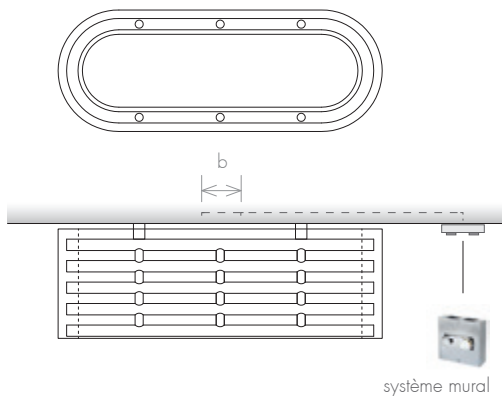

ACCESSOIRES

-  Domotic Touch
-  Mimoo Switch
-  Mimoo Switch Round
-  Kit Mural

VERSION

-  Chauffage Central
-  Électrique

MATÉRIAU

-  Acier Inoxydable
-  Acier au carbone

VERSION: CHAUFFAGE CENTRAL

VERSION: ÉLECTRIQUE II