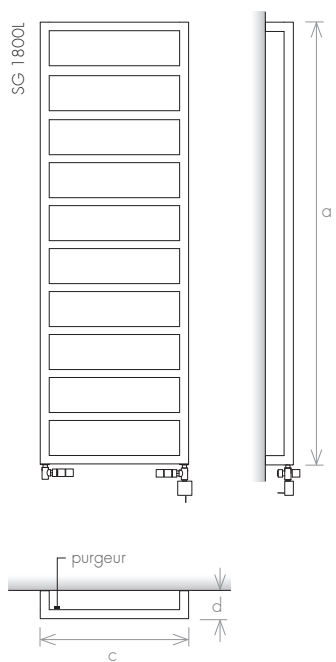

VERSION: MIXTE AVEC ÉLÉMENT IV