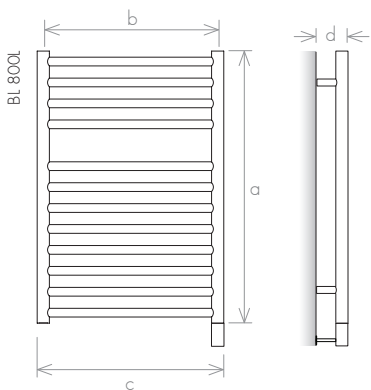

VERSION: ÉLECTRIQUE II - STANDARD

VERSION: MIXTE

VERSION: ÉLECTRIQUE V

VERSION: ÉLECTRIQUE II NON VISIBLE

modèle		BL1400E	BL1400L	BL1400XL	BL1400 IO	BL1800E	BL1800L	BL1800XL
hauteur (mm)	a	1380	1380	1380	1380	1800	1800	1800
distance entraxes (mm)	b	450	500	600	600	450	500	600
largeur totale (mm)	c	485	535	635	535	485	535	635
profondeur (mm)	d	90	90	90	90	90	90	90
capacité (l)		4,90	5,33	6,19	5,33	6,55	7,14	8,30
chauffage central (W)		437,8	476,2	553,0	476,2	585,5	637,5	741,7
électrique (W)		600	600	600	-	1000	1000	1000
électrique III (W)						900	900	900