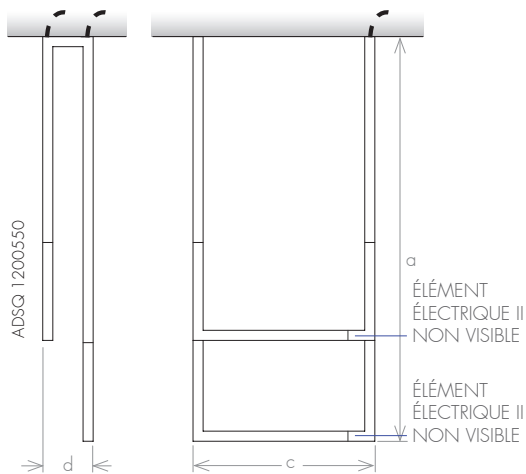

VERSION

-  Électrique

MATÉRIAU

-  Acier Inoxydable

modèle		ADSQ1200550	ADSQ1200800
hauteur (mm)	a	1200	1200
largeur totale (mm)	c	550	800
profondeur (mm)	d	150	150
capacité (l)		0,8	1,2
électrique (W)		40 x2	40 x2