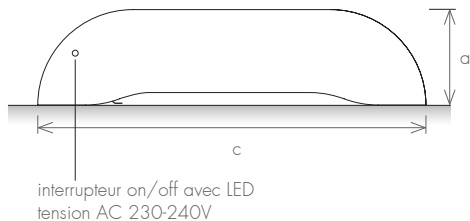

VERSION ÉLECTRIQUE AVEC ÉLÉMENT II NON VISIBLE

VERSION: CHAUFFAGE CENTRAL

		chauffage central					
modèle		C2301000	C2301500	C2302000	C3001000	C3001500	C3002000
hauteur (mm)	a	230	230	230	300	300	300
largeur totale (mm)	b	1000	1500	2000	1000	1500	2000
profondeur (mm)	c	160	160	160	160	160	160
distance entraxes (mm)	d	800	1300	1800	800	1300	1800
chauffage central (W)		872	1343	1787	1308	2015	2480