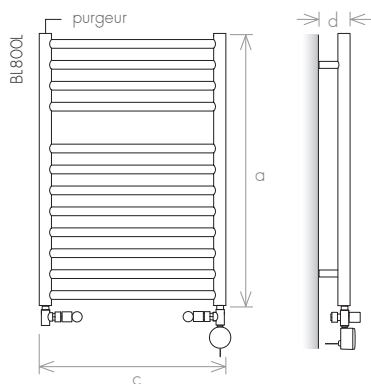

VERSION: MIXTE