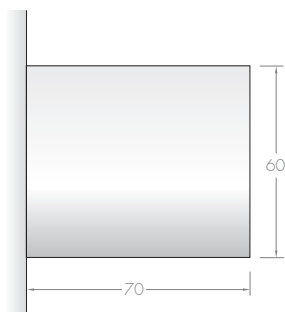

SWITCH ON OFF

Ø60MM X 70MM | IP54

CLASS 2

110V - 230V