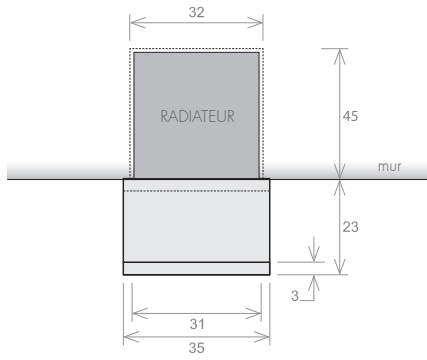

ACCESSOIRES

-  Domotic Touch
-  Mimoo Switch
-  Mimoo Switch Round

VERSION

-  Électrique

MATÉRIAU

-  Acier Inoxydable

modèle		M 900	M 1200	M 1400	M 1800
hauteur (mm)	a	900	1200	1400	1800
largeur totale (mm)	c	35	35	35	35
profondeur (mm)	d	23	23	23	23
capacité (l)		0,6	0,8	1,0	1,3
électrique (W)		100	150	150	200

VUE DE HAUT

MINIMAL X

SÈCHE-SERVIETTE

VUE LATÉRALE

VUE FRONTALE

VUE LATÉRALE

** Le deuxième support ne peut être appliqué que sur le modèle MX1800

modèle		MX 900	MX 1200	MX 1400	MX 1800
hauteur (mm)	a	900	1200	1400	1800
largeur totale (mm)	c	50	50	50	50
profondeur (mm)	d	50	50	50	50
capacité (l)		0,6	0,8	1,0	1,3
électrique (W)		100	150	150	200