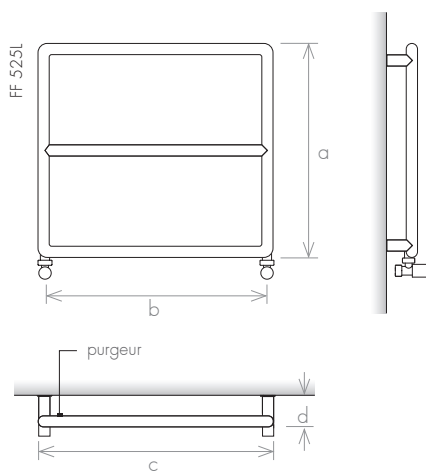

-  Domotic Touch
-  Mimoo Switch
-  Mimoo Switch Round
-  Kit Mural

VERSION

-  Chauffage Central
-  Électrique
-  Mixte

MATÉRIAU

-  Acier Inoxydable

VERSION: CHAUFFAGE CENTRAL

VERSION: ÉLECTRIQUE II

modèle		FF 525E	FF 525L	FF 800E	FF 800L
hauteur (mm)	a	525	525	800	800
distance entraxes (mm)	b	450	500	450	500
largeur totale (mm)	c	475	525	475	525
profondeur (mm)	d	100	100	100	100
capacité (l)		0,8	0,8	1,0	1,2
chauffage central (W)		89	98	126	139
électrique (W)		100	100	150	150