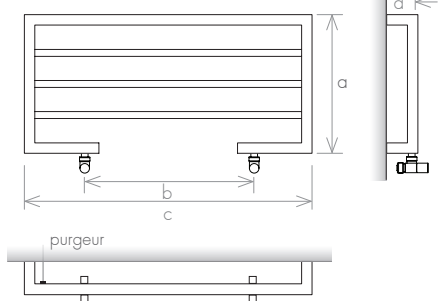

VERSION: CHAUFFAGE CENTRAL