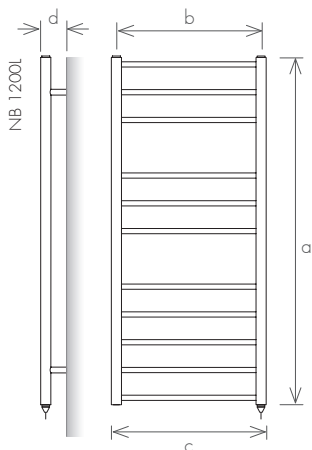

VERSION: ÉLECTRIQUE II - STANDARD