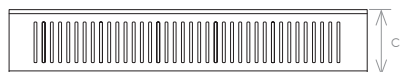

FINITIONS

- Poli
- Brossé
- Noir Texturé
- Blanc 9016 Satin
- Couleur RAL

ACCESSOIRES

- Domotic Touch
- Mimoo Switch
- Mimoo Switch Round

VERSION

- Chauffage Central
- Électrique

MATÉRIAU

- Acier Inoxydable
- Acier au carbone

VERSION ÉLECTRIQUE ÉLÉMENT II NON VISIBLE