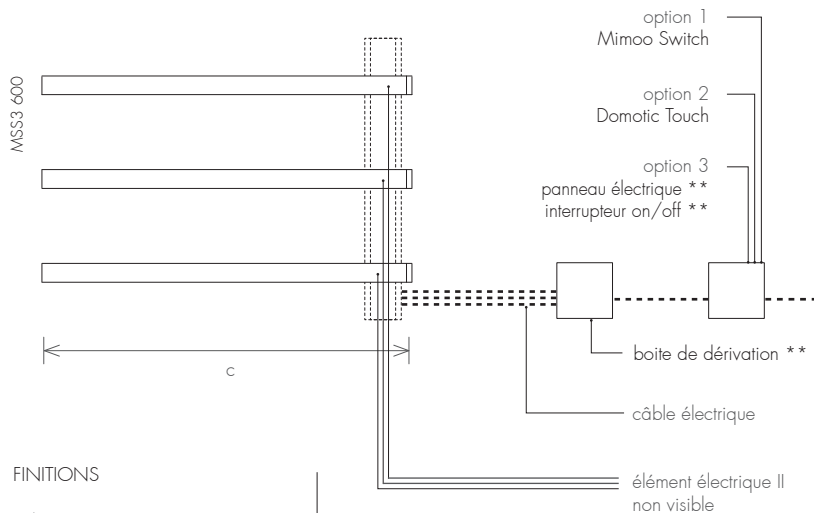

FINITIONS

- Poli
- Brossé
- Noir Texturé
- Blanc 9016 Satin
- Couleur RAL

FINITIONS PVD

- Champagne
- Or
- Cuivre
- Gun Metal

ACCESSOIRES

- Domotic Touch
- Mimoo Switch
- Mimoo Switch Round

VERSION

- Électrique