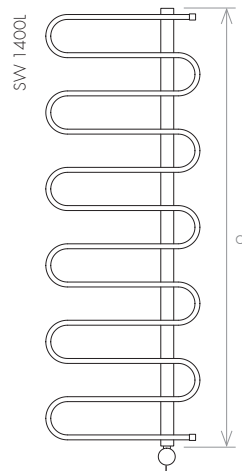

Mimoo Switch Round

VERSION

Chauffage Central

Électrique

MATÉRIAU

Acier Inoxydable

VERSION: CHAUFFAGE CENTRAL

VERSION: ÉLECTRIQUE V