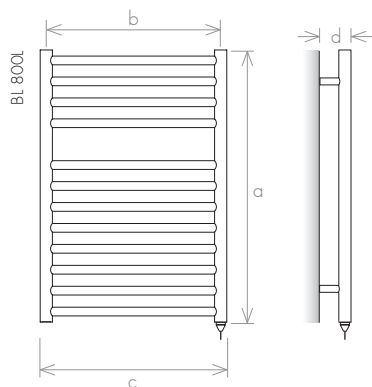

VERSION: ÉLECTRIQUE II - STANDARD