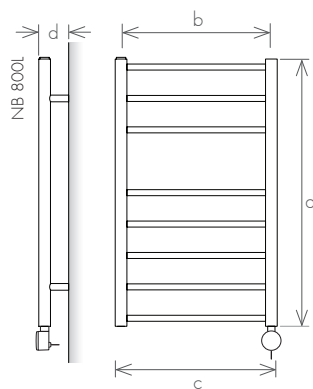

VERSION: ÉLECTRIQUE V

modèle		NB1400E	NB1400L	NB1400XL	NB1400I	NB1800E	NB1800L	NB1800XL
hauteur (mm)	a	1448	1448	1448	1448	1800	1800	1800
distance entraxes (mm)	b	450	500	600	500	450	500	600
largeur totale (mm)	c	485	535	635	535	485	535	635
profondeur (mm)	d	90	90	90	90	90	90	90
capacité (l)		4,3	4,5	4,8	4,5	5,4	5,6	6,0
chauffage central (W)		381	396	423	396	481	499	532
électrique (W)		300	300	300	-	600	600	600