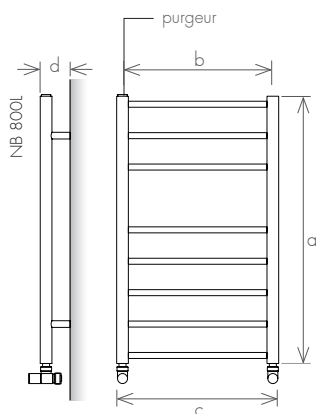

VERSION: CHAUFFAGE CENTRAL