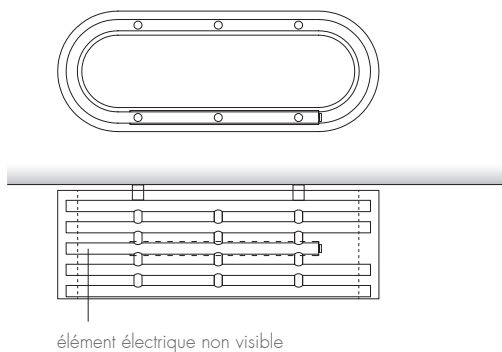

ACCESSOIRES

-  Domotic Touch
-  Mimoo Switch
-  Mimoo Switch Round
-  Kit Mural

VERSION

-  Chauffage Central
-  Électrique

MATÉRIAU

-  Acier Inoxydable
-  Acier au carbone

VERSION: CHAUFFAGE CENTRAL

VERSION: ÉLECTRIQUE II