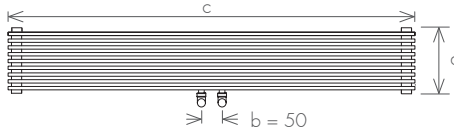

option G

P+1800 36 P+2000 36 P+1200 40 P+1400 40 P+1800 40 P+2000 40 P+1200 60 P+1400 60 P+1800 60

36	36	40	40	40	40	60	60	60
1800	2000	1200	1400	1800	2000	1200	1400	1800
730	730	810	810	810	810	1210	1210	1210
120	120	120	120	120	120	120	120	120
22,38	24,75	16,97	19,60	24,87	27,50	25,45	29,40	37,30
91,45	101,38	68,48	79,52	101,60	112,71	102,71	119,27	152,39
4099	4530	3139	3619	4557	5030	4706	5427	6820

P+36 1200 P+36 1400 P+36 1800 P+40 1200 P+40 1400 P+40 1800 P+60 1200 P+60 1400 P+60 1800

36	36	36	40	40	40	60	60	60
730	730	730	810	810	810	1210	1210	1210
1200	1400	1800	1200	1400	1800	1200	1400	1800
120	120	120	120	120	120	120	120	120
15,28	17,65	22,38	16,97	19,60	24,87	25,45	29,40	37,30
61,64	71,57	91,45	68,48	79,52	101,60	102,71	119,27	152,39
2826	3257	4099	3139	3619	4557	4706	5427	6820