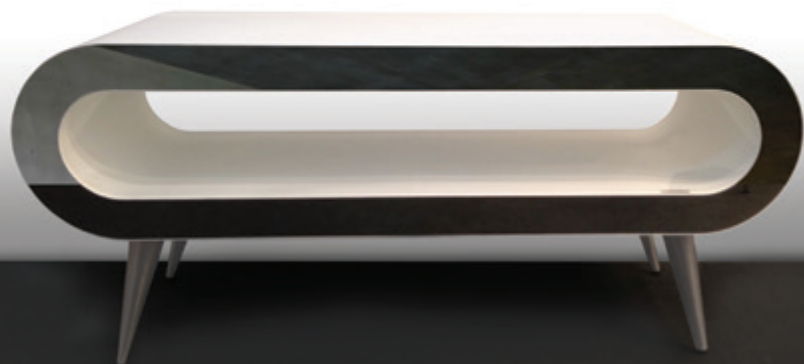

ARENA TABLE

RADIATEUR DESIGN

DESIGNER: PATRICK PEDROSA

modèle		AT 1000	AT 1200	AT 1400
hauteur (mm)	a	535	535	535
largeur totale (mm)	b	1000	1200	1400
profondeur (mm)		450	450	450
capacité (l)		7,45	10,89	12,66
poids (kg)		~50	~65	~75
électrique (W)		1000	1500	1500