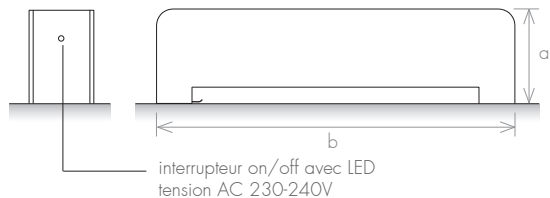

FINITIONS

- Poli
- Brossé
- Noir Texturé
- Blanc 9016 Satin
- Couleur RAL

ACCESSOIRES

- Domotic Touch
- Mimoo Switch
- Mimoo Switch Round

VERSION

- Chauffage Central
- Électrique

MATÉRIAU

- Acier Inoxydable
- Acier au carbone

VERSION ÉLECTRIQUE ÉLÉMENT II NON VISIBLE