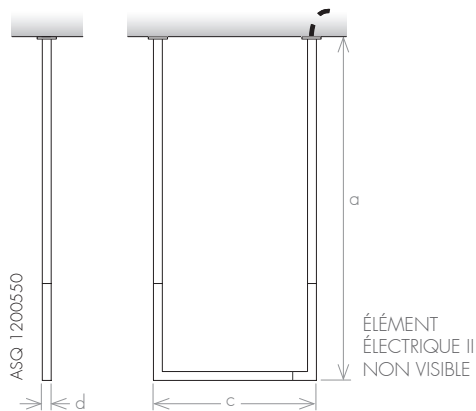

VERSION

-  Électrique

MATÉRIAU

-  Acier Inoxydable

modèle		ASQ1200550	ASQ1200800
hauteur (mm)	a	1200	1200
largeur totale (mm)	c	550	800
profondeur (mm)	d	30	30
capacité (l)		0,4	0,6
électrique (W)		40	40

AIR DOUBLE SQUARE