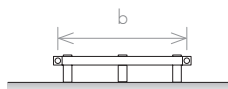

FINITIONS

Poli

Brossé

ACCESSOIRES

Domotic Touch

Mimoo Switch

Mimoo Switch Round

VERSION

Chauffage Central

Électrique

MATÉRIAU

Acier Inoxydable

VERSION: CHAUFFAGE CENTRAL