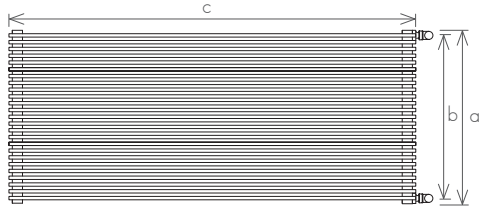

option E

P+1800 36 P+2000 36 P+1200 40 P+1400 40 P+1800 40 P+2000 40 P+1200 60 P+1400 60 P+1800 60

36	36	40	40	40	40	60	60	60
1800	2000	1200	1400	1800	2000	1200	1400	1800
730	730	810	810	810	810	1210	1210	1210
120	120	120	120	120	120	120	120	120
22,38	24,75	16,97	19,60	24,87	27,50	25,45	29,40	37,30
91,45	101,38	68,48	79,52	101,60	112,71	102,71	119,27	152,39
4099	4530	3139	3619	4557	5030	4706	5427	6820

P+36 1200 P+36 1400 P+36 1800 P+40 1200 P+40 1400 P+40 1800 P+60 1200 P+60 1400 P+60 1800

36	36	36	40	40	40	60	60	60
730	730	730	810	810	810	1210	1210	1210
1200	1400	1800	1200	1400	1800	1200	1400	1800
120	120	120	120	120	120	120	120	120
15,28	17,65	22,38	16,97	19,60	24,87	25,45	29,40	37,30
61,64	71,57	91,45	68,48	79,52	101,60	102,71	119,27	152,39
2826	3257	4099	3139	3619	4557	4706	5427	6820