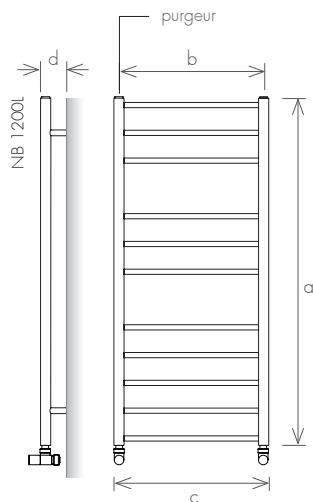

VERSION: CHAUFFAGE CENTRAL