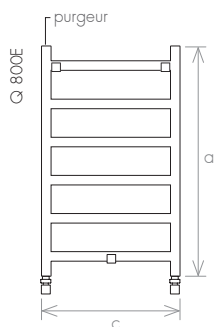

Mimoo Switch Round

VERSION

Chauffage Central

Électrique

MATÉRIAU

Acier Inoxydable

VERSION: CHAUFFAGE CENTRAL

VERSION: ÉLECTRIQUE II