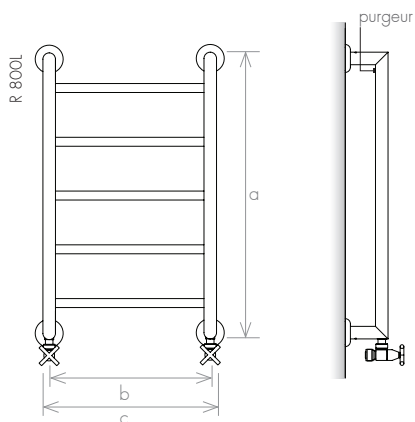

FINITIONS

FINITIONS PVD

dimensions maximum 1000m

ACCESSOIRES

VERSION

MATÉRIAU

VERSION: CHAUFFAGE CENTRAL

VERSION: ÉLECTRIQUE II NON VISIBLE

modèle		R 800E	R 800L	R 1200E	R 1200L	R 1800E	R 1800L
hauteur (mm)	a	800	800	1250	1250	1850	1850
distance entraxes (mm)	b	450	500	450	500	450	500
largeur totale (mm)	c	485	535	485	535	485	535
profondeur (mm)	d	120	120	120	120	120	120
capacité (l)		1,84	1,93	2,90	3,03	4,31	4,51
chauffage central (W)		165	174	261	272	387	405
électrique (W)		200	200	300	300	600	600