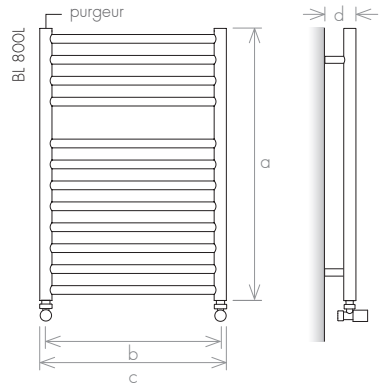

MATÉRIAU

-  Acier Inoxydable
-  Acier au carbone

VERSION: CHAUFFAGE CENTRAL

BL1400 IO (in&out) - raccordement latéral

BL800E	BL800L	BL800XL	BL1200E	BL1200L	BL1200XL	modèle
780	780	780	1200	1200	1200	a (mm) hauteur
450	500	600	450	500	600	b (mm) distance entraxes
485	535	635	485	535	635	c (mm) largeur totale
90	90	90	90	90	90	d (mm) profondeur
2,90	3,16	3,68	4,19	4,56	5,29	(l) capacité
259,1	282,2	328,5	374,4	407,1	472,7	(W) chauffage central
300	300	300	600	600	600	(W) électrique