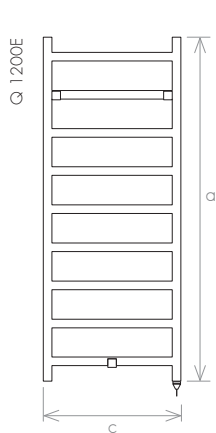

VERSION: ÉLECTRIQUE II

modèle		Q 800E	Q 800L	Q 1200E	Q 1200L	Q 1800E	Q 1800L
hauteur (mm)	a	800	800	1200	1200	1800	1800
distance entraxes (mm)	b	450	500	450	500	450	500
largeur totale (mm)	c	480	530	480	530	480	530
profondeur (mm)	d	90	90	90	90	90	90
capacité (l)		2,8	3,1	4,0	4,6	6,9	7,4
chauffage central (W)		250	296	360	438	642	689
électrique (W)		300	300	600	600	1000	1000