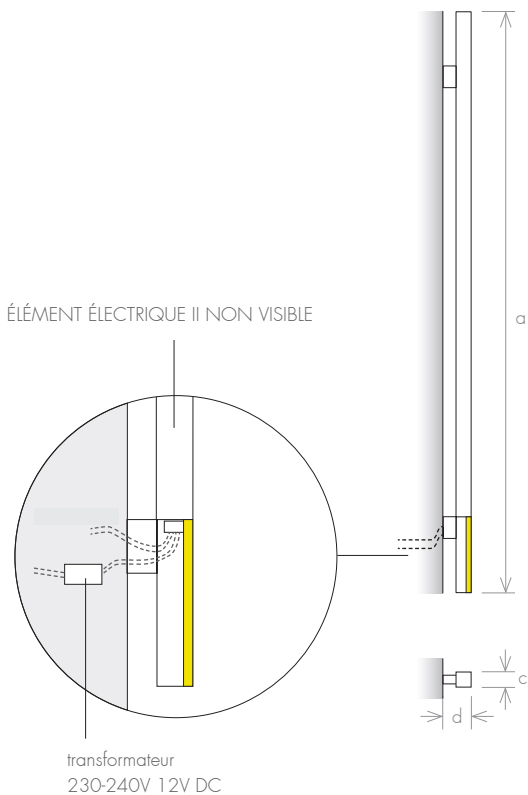

VERSION

-  Électrique

MATÉRIAU

-  Acier Inoxydable

VERSION: ÉLECTRIQUE II NON VISIBLE

modèle		FSQL 800	FSQL 1200	FSQL 1400
hauteur (mm)	a	800	1200	1400
distance entraxe (mm)	b	-	-	-
largeur totale (mm)	c	40	40	40
profondeur (mm)	d	70	70	70
capacité (l)		0,6	0,8	1,0
électrique (W)		100	100	150