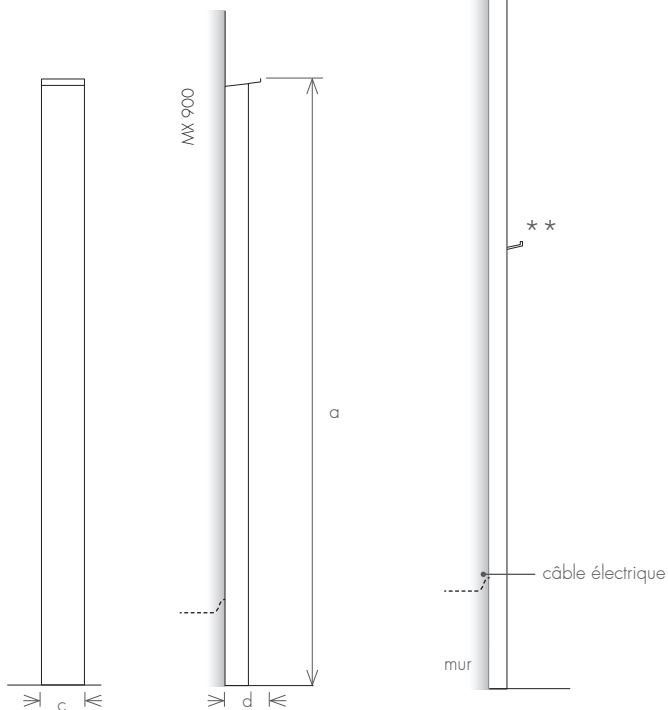

VUE DE HAUT

MINIMAL X

SÈCHE-SERVIETTE

VUE LATÉRALE

VUE FRONTALE

VUE LATÉRALE

** Le deuxième support ne peut être appliqué que sur le modèle MX1800

modèle		MX 900	MX 1200	MX 1400	MX 1800
hauteur (mm)	a	900	1200	1400	1800
largeur totale (mm)	c	50	50	50	50
profondeur (mm)	d	50	50	50	50
capacité (l)		0,6	0,8	1,0	1,3
électrique (W)		100	150	150	200