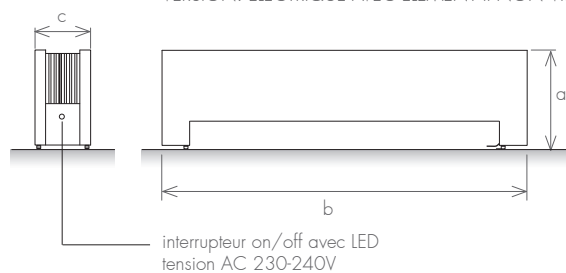

VERSION: ÉLECTRIQUE AVEC ÉLÉMENT II NON VISIBLE

VERSION: CHAUFFAGE CENTRAL

chauffage central

modèle	LC 1000	LC 1500	LC 2000	LC30 1000	LC30 1500	LC30 2000
hauteur (mm) a	240	240	240	310	310	310
largeur totale (mm) b	1000	1500	2000	1000	1500	2000
profondeur (mm) c	160	160	160	160	160	160
distance entraxes (mm) d	-	-	-	-	-	-
chauffage central (W)	948	1460	1942	1422	2190	2913