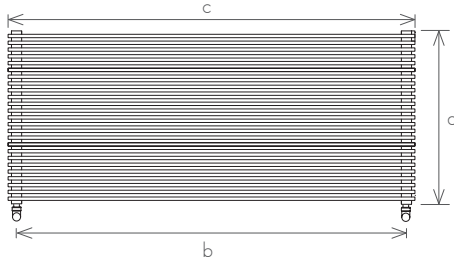

option F

P+1800 36 P+2000 36 P+1200 40 P+1400 40 P+1800 40 P+2000 40 P+1200 60 P+1400 60 P+1800 60

36	36	40	40	40	40	60	60	60
1800	2000	1200	1400	1800	2000	1200	1400	1800
730	730	810	810	810	810	1210	1210	1210
120	120	120	120	120	120	120	120	120
22,38	24,75	16,97	19,60	24,87	27,50	25,45	29,40	37,30
91,45	101,38	68,48	79,52	101,60	112,71	102,71	119,27	152,39
4099	4530	3139	3619	4557	5030	4706	5427	6820

P+36 1200 P+36 1400 P+36 1800 P+40 1200 P+40 1400 P+40 1800 P+60 1200 P+60 1400 P+60 1800

36	36	36	40	40	40	60	60	60
730	730	730	810	810	810	1210	1210	1210
1200	1400	1800	1200	1400	1800	1200	1400	1800
120	120	120	120	120	120	120	120	120
15,28	17,65	22,38	16,97	19,60	24,87	25,45	29,40	37,30
61,64	71,57	91,45	68,48	79,52	101,60	102,71	119,27	152,39
2826	3257	4099	3139	3619	4557	4706	5427	6820