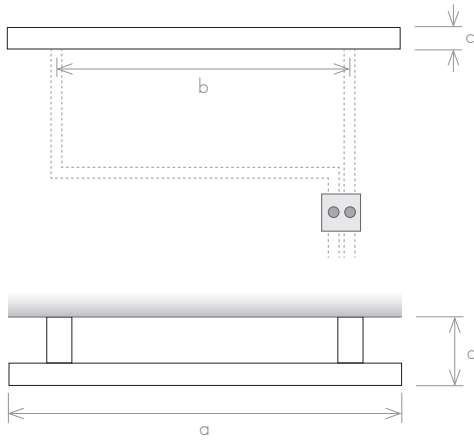

Le raccordement de l'arrivée d'eau est faite grâce à un système de robinet à l'extérieur du produit.

CHAUFFAGE CENTRAL - solution 2

Robinet caché

chauffage central - mural			chauffage central - robinets				
FSA 800	FSA 1200	FSA 1400	FSA 800	FSA 1200	FSA 1400		modèle
800	1200	1400	800	1200	1400	a (mm)	hauteur
620	1020	1220	620	1020	1220	b (mm)	distance entraxes
42	42	42	42	42	42	c (mm)	largeur totale
100	100	100	130	130	130	d (mm)	profondeur
0,7	0,9	1,2	0,7	0,9	1,2	(l)	capacité
63	97	124	63	97	124	(W)	chauffage central