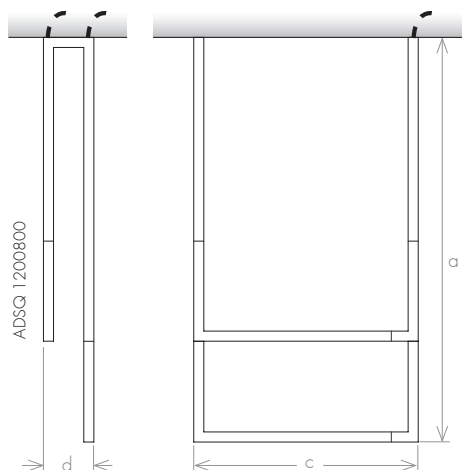

VERSION

-  Électrique

MATÉRIAU

-  Acier Inoxydable

modèle		ADSQ1200550	ADSQ1200800
hauteur (mm)	a	1200	1200
largeur totale (mm)	c	550	800
profondeur (mm)	d	150	150
capacité (l)		0,8	1,2
électrique (W)		40 x2	40 x2