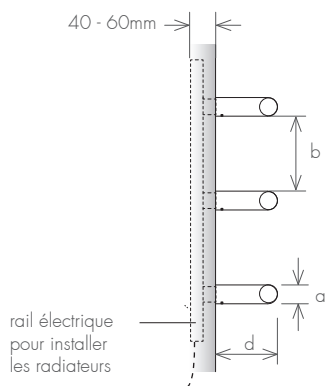

MATÉRIAU

- Acier Inoxydable

** Produits non fournis par Foursteel.

modèle	MS3 600	élé. additionnel
n° de éléments	3	1
hauteur (mm) a	30	30
distance entre éléments (mm) b	120	-
largeur total (mm) c	600	600
profondeur (mm) d	80	80
capacité (l)	3x0,6	0,6
électrique (W)	3x40	40