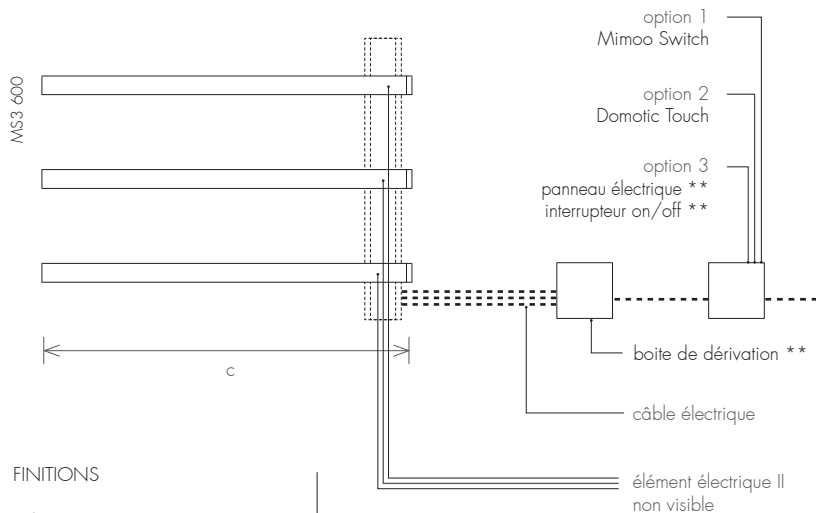

FINITIONS

- Poli
- Brossé
- Noir Texturé
- Blanc 9016 Satin
- Couleur RAL

FINITIONS PVD

- Champagne
- Or
- Cuivre
- Gun Metal

ACCESSOIRES

- Domotic Touch
- Mimoo Switch
- Mimoo Switch Round

VERSION

- Électrique