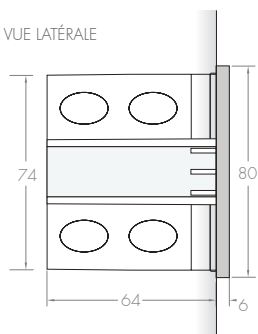

VUE LATÉRALE