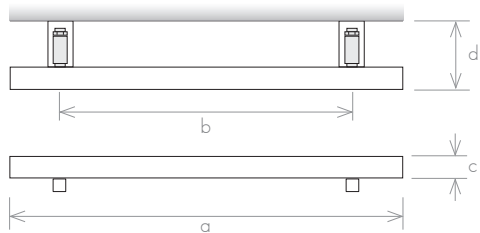

VERSION

-  Chauffage Central
-  Électrique
-  Mixte

MATÉRIAU

-  /// Acier Inoxydable

Version électrique: dans la position horizontale la profondeur est de 80mm.

élément électrique II non visible			version mixte - mural + électrique II			
FSG 800	FSG 1200	FSG 1400	FSQM 800	FSQM 1200	FSQM 1400	modèle
800	1200	1400	880	1280	1480	a (mm) hauteur
-	-	-	620	1020	1220	b (mm) distance entraxes
40	40	40	40	40	40	c (mm) largeur totale
70	70	70	98	98	98	d (mm) profondeur
0,6	0,8	1,0	0,7	0,9	1,2	(l) capacité
-	-	-	63	97	124	(W) chauffage central
100	100	150	40	100	100	(W) électrique

CHAUFFAGE CENTRAL - solution 1

Le raccordement de l'arrivée d'eau est faite grâce à un système de robinet à l'extérieur du produit.

CHAUFFAGE CENTRAL - solution 2

Robinetts caché

		chauffage central - mural			chauffage central - robinets		
modèle		FSQA 800	FSQA 1200	FSQA 1400	FSQA 800	FSQA 1200	FSQA 1400
hauteur (mm)	a	800	1200	1400	800	1200	1400
distance entraxe (mm)	b	620	1020	1220	620	1020	1220
largeur total (mm)	c	40	40	40	40	40	40
profondeur (mm)	d	98	98	98	128	128	128
capacité (l)		0,7	0,9	1,2	0,7	0,9	1,2
chauffage central (W)		63	97	124	63	97	124