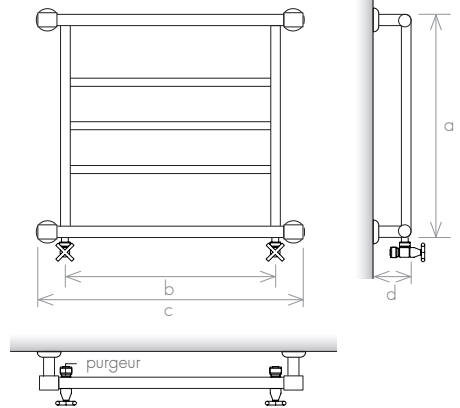

Chauffage Central

Électrique

Mixte

MATÉRIAU

Acier Inoxydable

VERSION: CHAUFFAGE CENTRAL

VERSION: ÉLECTRIQUE II NON VISIBLE

modèle		OB 800
hauteur (mm)	a	690
distance entraxes (mm)	b	650
largeur totale (mm)	c	820
profondeur (mm)	d	120
capacité (l)		2,61
chauffage central (W)		235
électrique (W)		600