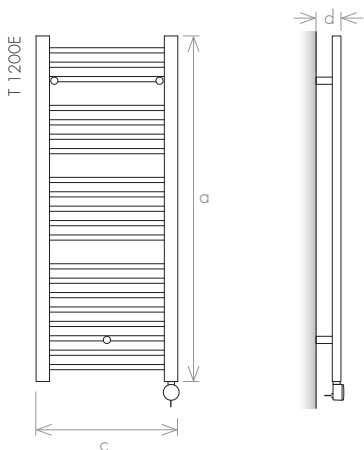

VERSION: ÉLECTRIQUE V

modèle		T 800E	T 800L	T 1200E	T 1200L	T 1800E	T 1800L
hauteur (mm)	a	800	800	1200	1200	1800	1800
distance entraxes (mm)	b	450	500	450	500	450	500
largeur totale (mm)	c	492	542	492	542	492	542
profondeur (mm)	d	87	87	87	87	87	87
capacité (l)		2,5	2,6	3,6	3,7	5,6	5,9
chauffage central (W)		221	234	323	353	497	547
électrique (W)		200	200	300	300	600	600