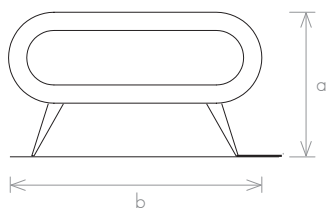

ARENA TABLE

RADIATEUR DESIGN

DESIGNER: PATRICK PEDROSA

modèle		AT 1000	AT 1200	AT 1400
hauteur (mm)	a	535	535	535
largeur totale (mm)	b	1000	1200	1400
profondeur (mm)		450	450	450
capacité (l)		7,45	10,89	12,66
poids (kg)		~50	~65	~75
électrique (W)		1000	1500	1500