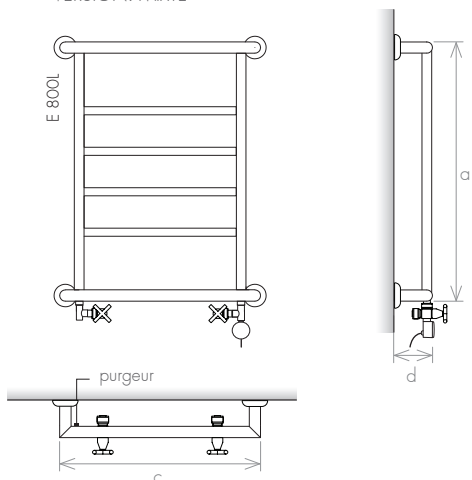

VERSION: MIXTE

modèle	E 800E	E 800L	E 1200E	E 1200L	E 1800E	E 1800L
hauteur (mm) a	800	800	1200	1200	1800	1800
distance entraxes (mm) b	450	500	450	500	450	500
largeur totale (mm) c	570	620	570	620	570	620
profondeur (mm) d	120	120	120	120	120	120
capacité (l)	2,22	2,29	3,27	3,41	4,49	4,70
chauffage central (W)	200	206	294	307	404	423
électrique (W)	200	200	300	300	600	600