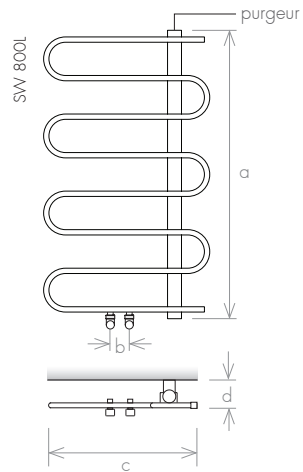

Mimoo Switch Round

VERSION

Chauffage Central

Électrique

MATÉRIAU

Acier Inoxydable

VERSION: CHAUFFAGE CENTRAL

VERSION: ÉLECTRIQUE V