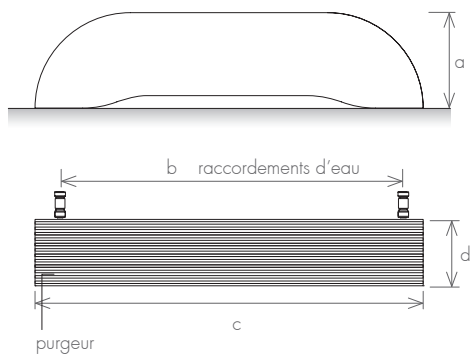

VERSION: CHAUFFAGE CENTRAL

		chauffage central					
modèle		C2301000	C2301500	C2302000	C3001000	C3001500	C3002000
hauteur (mm)	a	230	230	230	300	300	300
largeur totale (mm)	b	1000	1500	2000	1000	1500	2000
profondeur (mm)	c	160	160	160	160	160	160
distance entraxes (mm)	d	800	1300	1800	800	1300	1800
chauffage central (W)		872	1343	1787	1308	2015	2480