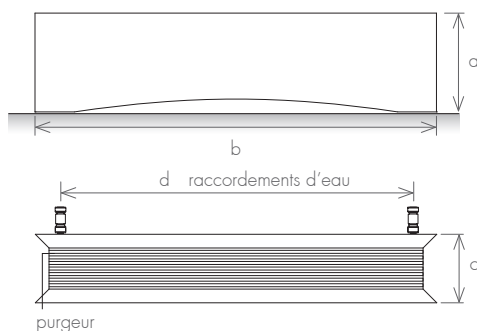

VERSION: CHAUFFAGE CENTRAL

		chauffage central					
modèle		DL2301000	DL2301500	DL2302000	DL3001000	DL3001500	DL3002000
hauteur (mm)	a	230	230	230	300	300	300
largeur totale (mm)	b	1000	1500	2000	1000	1500	2000
profondeur (mm)	c	160	160	160	160	160	160
distance entraxes (mm)	d	860	1360	1860	860	1360	1860
chauffage central (W)		948	1460	1942	1422	2190	2913