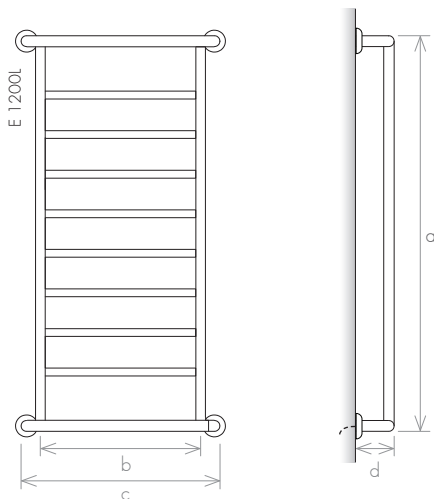

Empress
RADIATEUR SÈCHE-SERVIETTE

FINITIONS

FINITIONS PVD

dimensions maximum 1000m

ACCESSOIRES

VERSION

MATÉRIAU

VERSION: ÉLECTRIQUE II NON VISIBLE