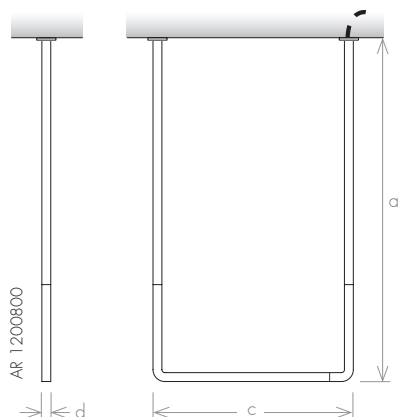

-  Domotic Touch
-  Mimoo Switch
-  Mimoo Switch Round

VERSION

-  Électrique

MATÉRIAU

-  Acier Inoxydable

modèle		AR1200550	AR1200800
hauteur (mm)	a	1200	1200
largeur totale (mm)	c	550	800
profondeur (mm)	d	30	30
capacité (l)		0,4	0,6
électrique (W)		40	40