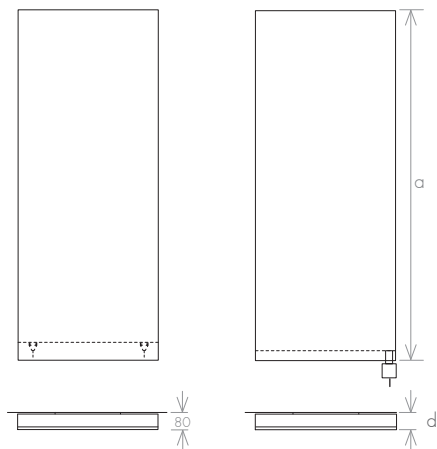

FINITIONS

- Poli
- Brossé
- Noir Texturé
- Blanc 9016 Satin
- Couleur RAL

ACCESSOIRES

- Domotic Touch
- Mimoo Switch
- Mimoo Switch Round

VERSION

- Chauffage Central
- Électrique

MATÉRIAU

- Acier Inoxydable
- Acier au carbone

VERSION: ÉLECTRIQUE II

VERSION: ÉLECTRIQUE IV