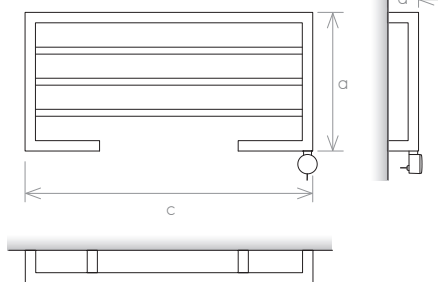

FINITIONS

- Poli
- Brossé
- Noir Texturé
- Blanc 9016 Satin
- Couleur RAL

ACCESSOIRES

- Domotic Touch
- Mimoo Switch
- Mimoo Switch Round

VERSION

- Chauffage Central
- Électrique
- Mixte

MATÉRIAU

- Acier Inoxydable
- Acier au carbone

VERSION: ÉLECTRIQUE IV OU V