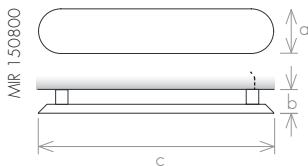

VERSION

-  Électrique

MATÉRIAU

-  Acier Inoxydable

VERSION: ÉLECTRIQUE II

modèle	MIR800150	MIR1000150	MIR1200150	MIR1400150
hauteur (mm) a	800	1000	1200	1400
largeur totale (mm) c	150	150	150	150
profondeur (mm) d	80	80	80	80
électrique (W)	100	100	150	150