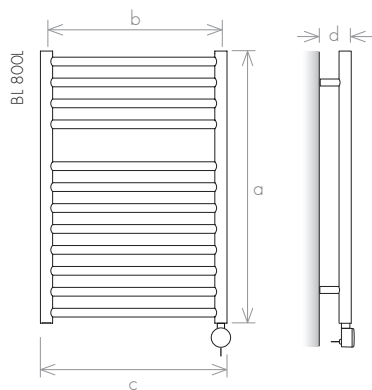

VERSION: ÉLECTRIQUE V