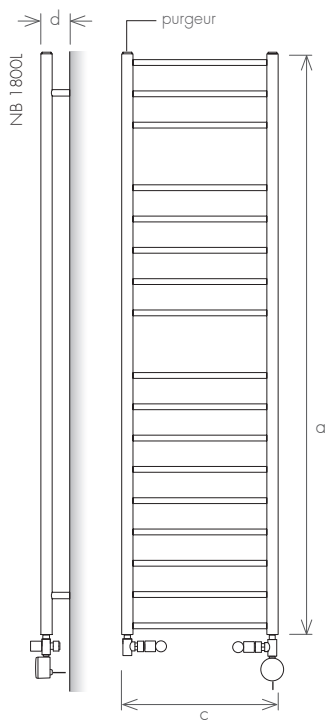

FINITIONS

- Poli
- Brossé
- Noir Texturé
- Blanc 9016 Satin
- Couleur RAL

ACCESSOIRES

- Domotic Touch
- Mimoo Switch
- Mimoo Switch Round

VERSION

- Chauffage Central
- Électrique
- Mixte

MATÉRIAU

- Acier Inoxydable
- Acier au carbone

VERSION: MIXTE