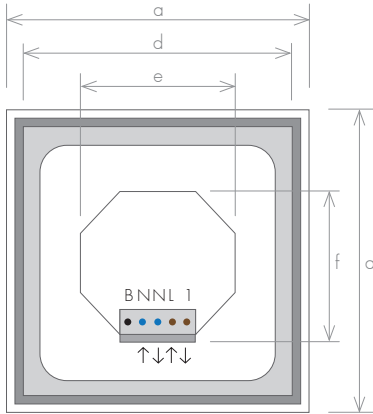

VERRE NOIR

VERRE BLANC

	modèle	DT
mesure totale extérieur (mm)	a	90 x 90
épaisseur extérieur (mm)	b	5
profondeur boîte intérieur (mm)	c	40
mesure totale intérieur (mm)	d	73 x 73
mesure horizontale postérieur (mm)	e	55
mesure verticale postérieur (mm)	f	51
	-	B
entrée neutre		N
sortie neutre sèche-serviette/ radiateur		N
entrée phase		L
sortie phase sèche-serviette/ radiateur		1