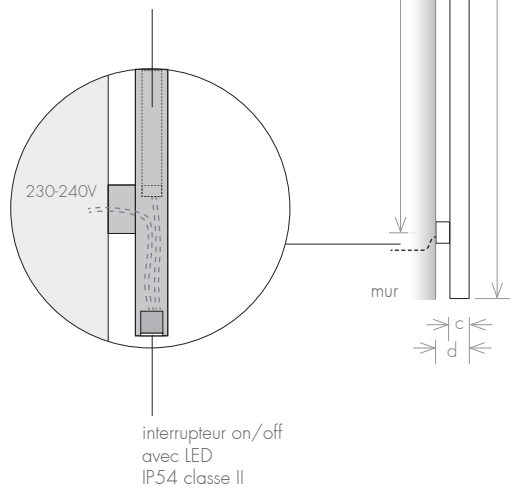

VERSION

-  Chauffage Central
-  Électrique
-  Mixte

MATÉRIAU

/// Acier Inoxydable

VUE INFÉRIEURE

ÉLÉMENT ÉLECTRIQUE II NON VISIBLE

Version électrique: dans la position horizontale la profondeur est de 82mm

modèle		élément II non visible - on/off			mixte - système mural + on/off		
		FSO 800	FSO 1200	FSO 1400	FSOM 800	FSOM 1200	FSOM 1400
hauteur (mm)	a	800	1200	1400	800	1200	1400
distance entraxe (mm)	b	-	-	-	520	920	1120
largeur totale (mm)	c	42	42	42	42	42	42
profondeur (mm)	d	72	72	72	100	100	100
capacité (l)		0,6	0,8	1,0	0,7	0,9	1,2
chauffage central (W)		-	-	-	63	97	124
électrique (W)		100	100	150	40	100	100