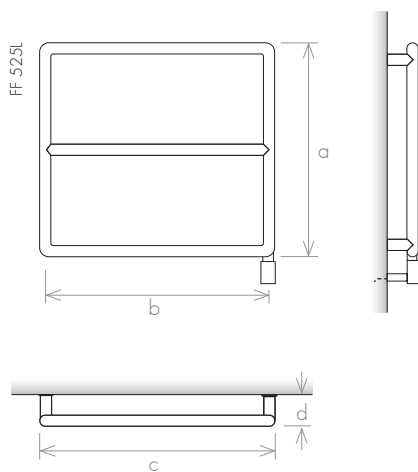

-  Domotic Touch
-  Mimoo Switch
-  Mimoo Switch Round
-  Kit Mural

VERSION

-  Chauffage Central
-  Électrique
-  Mixte

MATÉRIAU

-  Acier Inoxydable

VERSION: CHAUFFAGE CENTRAL

VERSION: ÉLECTRIQUE II

modèle		FF 525E	FF 525L	FF 800E	FF 800L
hauteur (mm)	a	525	525	800	800
distance entraxes (mm)	b	450	500	450	500
largeur totale (mm)	c	475	525	475	525
profondeur (mm)	d	100	100	100	100
capacité (l)		0,8	0,8	1,0	1,2
chauffage central (W)		89	98	126	139
électrique (W)		100	100	150	150