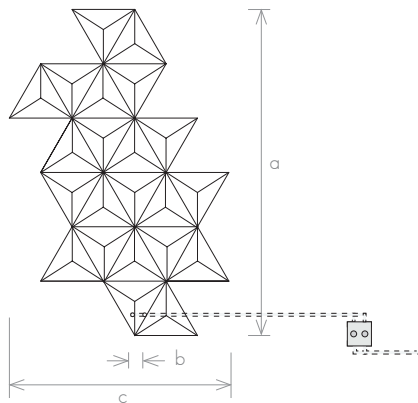

FINITIONS

- Poli
- Brossé
- Noir Texturé
- Blanc 9016 Satin
- Couleur RAL

FINITIONS PVD

dimensions maximum 1000m

- Champagne
- Or
- Cuivre
- Gun Metal

ACCESSOIRES

- Domotic Touch
- Mimoo Switch
- Mimoo Switch Round
- Kit Mural

VERSION

- Chauffage Central
- Électrique

MATÉRIAU

- Acier Inoxydable
- Acier au carbone

VERSION: CHAUFFAGE CENTRAL