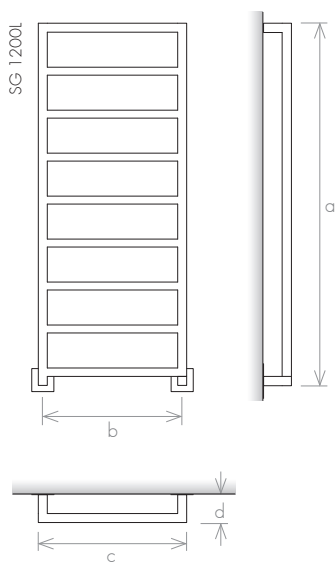

VERSION: ÉLECTRIQUE II NON VISIBLE