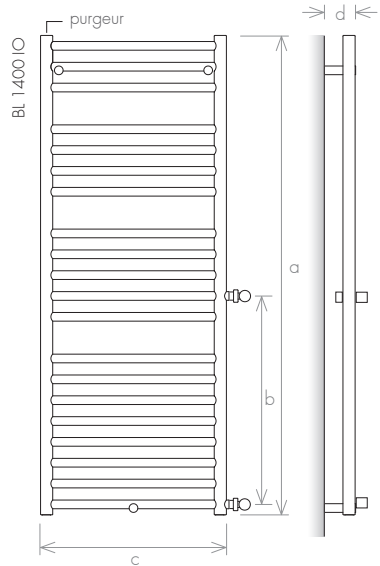

FINITIONS

- Poli
- Brossé
- Noir Texturé
- Blanc 9016 Satin
- Couleur RAL

ACCESSOIRES

- Domotic Touch
- Mimoo Switch
- Mimoo Switch Round

VERSION

- Chauffage Central
- Électrique
- Mixte

MATÉRIAU

- Acier Inoxydable
- Acier au carbone

VERSION: CHAUFFAGE CENTRAL