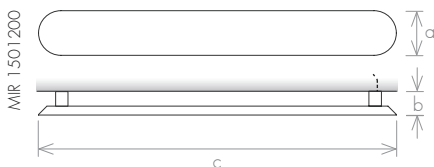

VERSION

-  Électrique

MATÉRIAU

-  Acier Inoxydable

VERSION: ÉLECTRIQUE II

modèle	MIR800150	MIR1000150	MIR1200150	MIR1400150
hauteur (mm) a	800	1000	1200	1400
largeur totale (mm) c	150	150	150	150
profondeur (mm) d	80	80	80	80
électrique (W)	100	100	150	150