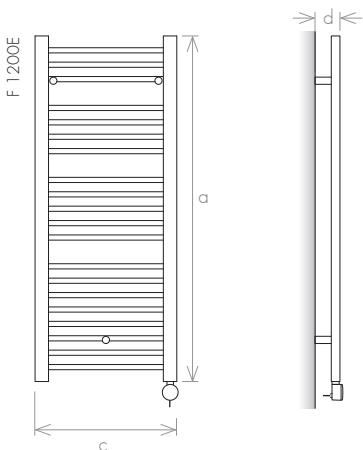

VERSION: ÉLECTRIQUE V

modèle		F 800E	F 800L	F 1200E	F 1200L	F 1800E	F 1800L
hauteur (mm)	a	800	800	1200	1200	1800	1800
distance entraxes (mm)	b	450	500	450	500	450	500
largeur totale (mm)	c	492	542	492	542	492	542
profondeur (mm)	d	87	87	87	87	87	87
capacité (l)		2,5	2,5	3,6	3,7	5,6	5,9
chauffage central (W)		221	234	323	353	497	547
électrique (W)		200	200	300	300	600	600