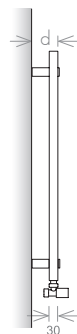

FINITIONS

Poli

Brossé

ACCESSOIRES

Domotic Touch

Mimoo Switch

Mimoo Switch Round

VERSION

Chauffage Central

Électrique

MATÉRIAU

Acier Inoxydable

VERSION: CHAUFFAGE CENTRAL