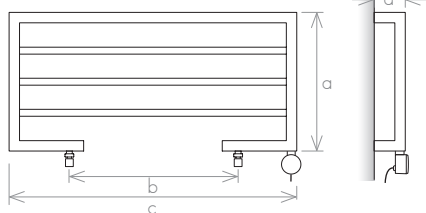

MATÉRIAU

-  Acier Inoxydable
-  Acier au carbone

VERSION: ÉLECTRIQUE IV OU V

VERSION: CHAUFFAGE CENTRAL

VERSION: MIXTE

		chauffage central		électrique
modèle		NS 400 E	NS 400 L	NS 400
hauteur (mm)	a	400	400	400
distance entraxes (mm)	b	450	500	-
largeur totale (mm)	c	830	830	830
profondeur (mm)	d	90	90	90
capacité (l)		2,1	2,1	2,1
chauffage central (W)		242	242	-
électrique (W)		-	-	200