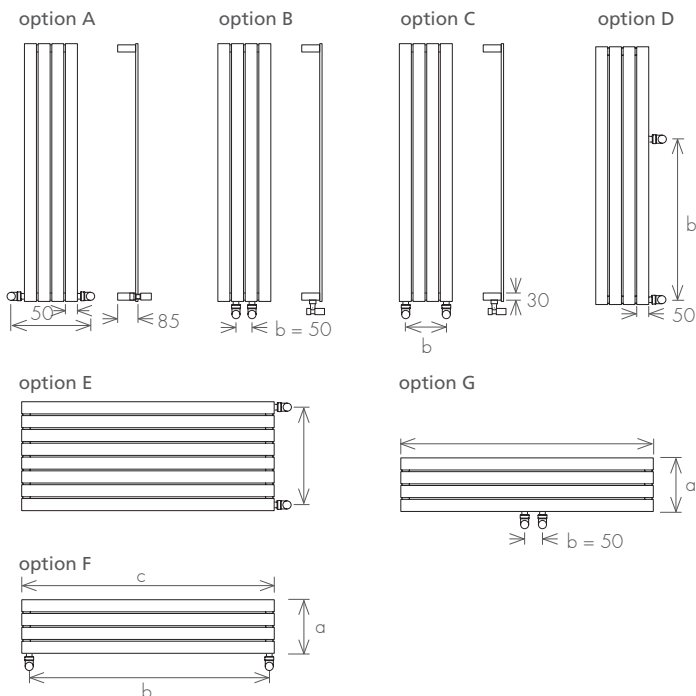

* Différentes positions d'entraxes pour les robinets au choix du client.

P1400 9	P1800 9	P2000 9	P120010	P140010	P180010	P200010	P1200 11	P1400 11	P1800 11	P2000 11	P1200 14
9	9	9	10	10	10	10	11	11	11	11	14
1400	1800	2000	1200	1400	1800	2000	1200	1400	1800	2000	1200
506	506	506	563	563	563	563	620	620	620	620	791
85	85	85	85	85	85	85	85	85	85	85	85
5,30	6,69	7,21	5,11	5,97	7,44	8,10	5,71	6,51	8,26	8,74	6,68
18,79	23,76	26,24	18,12	20,88	26,40	29,16	19,93	22,97	29,04	32,08	25,38
829	1022	1117	814	933	1142	1263	864	997	1262	1388	1106
1600	2000	2000	1200	1200	2000	2000	1600	2000	2000	2000	2000

P9 1800	P10 1200	P10 1400	P10 1800	P11 1200	P11 1400	P11 1800	P14 1200	P14 1400	P14 1800	P21 1200	P21 1400
9	10	10	10	11	11	11	14	14	14	21	21
506	563	563	563	620	620	620	791	791	791	1190	1190
1800	1200	1400	1800	1200	1400	1800	1200	1400	1800	1200	1400
85	85	85	85	85	85	85	85	85	85	85	85
6,69	5,11	5,97	7,44	5,71	6,51	8,26	6,68	7,60	9,44	10,03	11,41
23,76	18,12	20,88	26,40	19,93	22,97	29,04	25,38	29,24	36,97	38,07	43,87
1002	814	933	1142	864	997	1262	1106	1276	1594	1649	1899
1200	1200	1200	1200	1200	1600	2000	1600	1600	2000	1600	2000