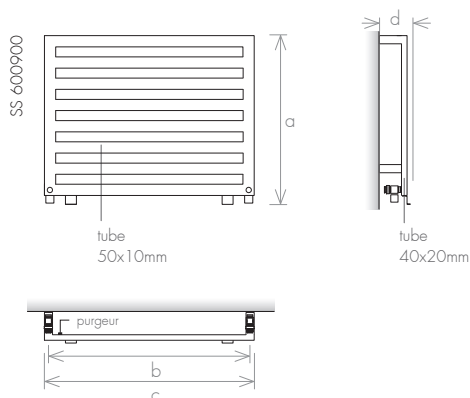

VERSION: CHAUFFAGE CENTRAL