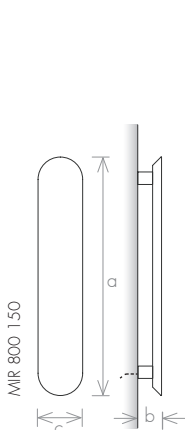

FINITIONS

- Poli
- Brossé
- Noir Texturé
- Blanc 9016 Satin
- Couleur RAL

FINITIONS PVD

- Champagne
- Or
- Cuivre
- Gun Metal

ACCESSOIRES

- Domotic Touch
- Mimoo Switch
- Mimoo Switch Round

VERSION

- Électrique

MATÉRIAU

- Acier Inoxydable

VERSION: ÉLECTRIQUE II

modèle	MIR800150	MIR1000150	MIR1200150	MIR1400150
hauteur (mm) a	800	1000	1200	1400
largeur totale (mm) c	150	150	150	150
profondeur (mm) d	80	80	80	80
électrique (W)	100	100	150	150