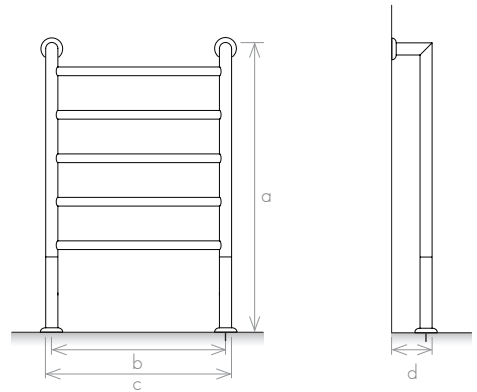

Chauffage Central

Électrique

MATÉRIAU

Acier Inoxydable

VERSION: CHAUFFAGE CENTRAL

VERSION: ÉLECTRIQUE II NON VISIBLE

modèle		FR 1000	FR 1200	FR 1400
hauteur (mm)	a	1000	1200	1400
distance entraxes (mm)	b	600	600	600
largeur totale (mm)	c	642	642	642
profondeur (mm)	d	140	140	140
capacité (l)		3,69	4,26	5,17
chauffage central (W)		332	398	465
électrique (W)		300	300	600