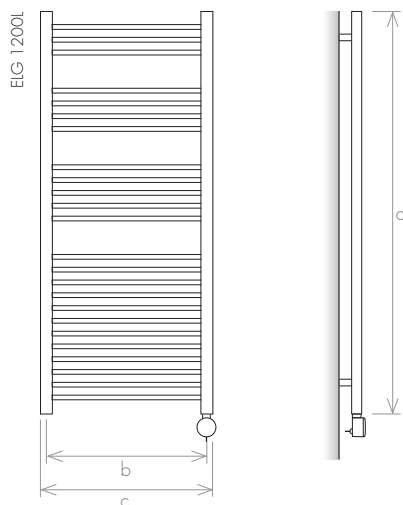

VERSION: ÉLECTRIQUE V

modèle		ELG 800E	ELG 800L	ELG 1200E	ELG 1200L	ELG 1800E	ELG 1800L
hauteur (mm)	a	800	800	1200	1200	1800	1800
distance entraxes (mm)	b	450	500	450	500	450	500
largeur totale (mm)	c	480	530	480	530	480	530
profondeur (mm)	d	87	87	87	87	87	87
capacité (l)		1,6	1,8	2,4	2,7	3,3	3,7
chauffage central (W)		144	160	216	240	377	419
électrique (W)		200	200	300	300	600	600