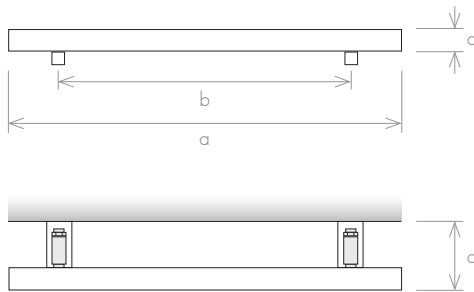

Le raccordement de l'arrivée d'eau est faite grâce à un système de robinet à l'extérieur du produit.

CHAUFFAGE CENTRAL - solution 2

Robinet caché

chauffage central - mural			chauffage central - robinets				
FSA 800	FSA 1200	FSA 1400	FSA 800	FSA 1200	FSA 1400		modèle
800	1200	1400	800	1200	1400	a (mm)	hauteur
620	1020	1220	620	1020	1220	b (mm)	distance entraxes
42	42	42	42	42	42	c (mm)	largeur totale
100	100	100	130	130	130	d (mm)	profondeur
0,7	0,9	1,2	0,7	0,9	1,2	(l)	capacité
63	97	124	63	97	124	(W)	chauffage central