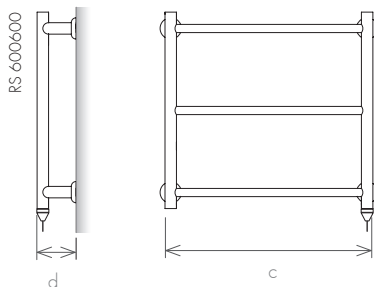

FINITIONS

- Poli
- Brossé
- Noir Texturé
- Blanc 9016 Satin
- Couleur RAL

FINITIONS PVD

dimensions maximum 1000m

- Champagne
- Or
- Cuivre
- Gun Metal

ACCESSOIRES

- Domotic Touch
- Mimoo Switch
- Mimoo Switch Round

VERSION

- Chauffage Central
- Électrique
- Mixte

MATÉRIAU

- Acier Inoxydable
- Acier au carbone

VERSION: ÉLECTRIQUE II