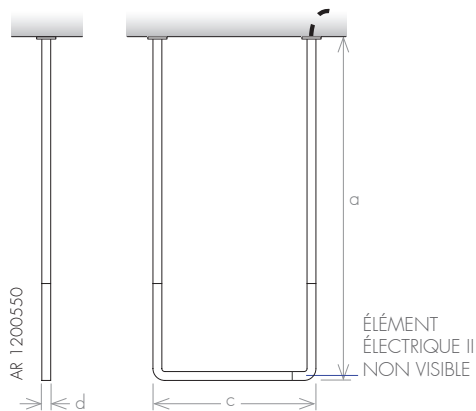

-  Domotic Touch
-  Mimoo Switch
-  Mimoo Switch Round

VERSION

-  Électrique

MATÉRIAU

-  Acier Inoxydable

modèle		AR1200550	AR1200800
hauteur (mm)	a	1200	1200
largeur totale (mm)	c	550	800
profondeur (mm)	d	30	30
capacité (l)		0,4	0,6
électrique (W)		40	40