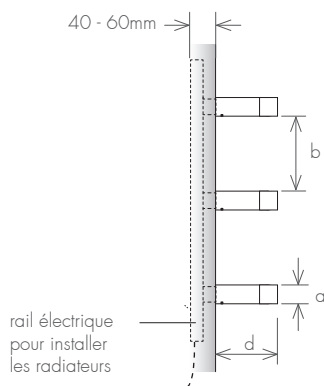

VERSION

-  Électrique

MATÉRIAU

-  Acier Inoxydable

** Produits non fournis par Foursteel.

modèle	MSS3 600 élé. additionnel	
n° de éléments	3	1
hauteur (mm) a	30	30
distance entre éléments (mm) b	120	-
largeur total (mm) c	600	600
profondeur (mm) d	80	80
capacité (l)	3x0,6	0,6
électrique (W)	3x40	40