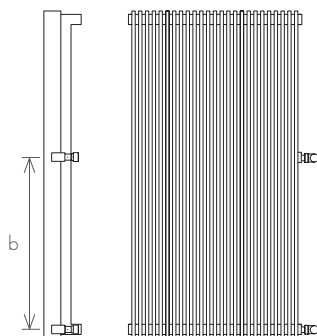

option A

option B

option C

option D

* Différentes positions d'entraxes pour les robinets au choix du client.

modèle	P+1200 10	P+1400 10	P+1800 10	P+2000 10	P+1200 25	P+1400 25	P+1800 25
n. éléments	10	10	10	10	25	25	25
hauteur (mm) a	1200	1400	1800	2000	1200	1400	1800
largeur totale (mm) c	210	210	210	210	510	510	510
profondeur (mm) d	120	120	120	120	120	120	120
capacité (l)	4,25	4,91	6,23	6,89	10,61	12,26	15,55
poids (kg)	17,14	19,90	25,42	28,18	42,81	49,71	63,51
chauffage central (W)	782	901	1136	1256	1960	2259	2845