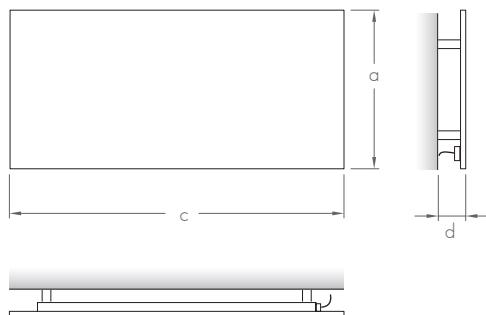

FINITIONS

- Poli
- Brossé
- Noir Texturé
- Blanc 9016 Satin
- Couleur RAL

ACCESSOIRES

- Domotic Touch
- Mimoo Switch
- Mimoo Switch Round

VERSION

- Électrique

MATÉRIAU

- Acier Inoxydable
- Acier au carbone

NOTE

Élément électrique avec fluide caloporteur.

VERSION: ÉLECTRIQUE AVEC ÉLÉMENT II NON VISIBLE

PM5001400	PM6001400	PM4001800	PM5001800	PM6001800	PM4002000	PM5002000	PM6002000
500	600	400	500	600	400	500	600
1400	1400	1800	1800	1800	2000	2000	2000
40/60/90	40/60/90	40/60/90	40/60/90	40/60/90	40/60/90	40/60/90	40/60/90
600	600	600	600	1000	1000	1000	1000
PM1400500	PM1400600	PM1800400	PM1800500	PM1800600	PM2000400	PM2000500	PM2000600
1400	1400	1800	1800	1800	2000	2000	2000
500	600	400	500	600	400	500	600
40/60/90	40/60/90	40/60/90	40/60/90	40/60/90	40/60/90	40/60/90	40/60/90
600	600	600	600	1000	1000	1000	1000