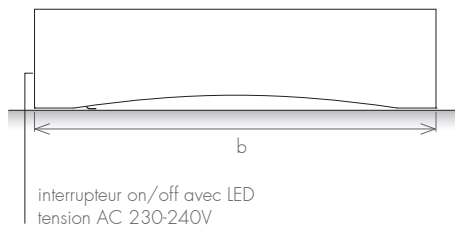

FINITIONS

- Poli
- Brossé
- Noir Texturé
- Blanc 9016 Satin
- Couleur RAL

ACCESSOIRES

- Domotic Touch
- Mimoo Switch
- Mimoo Switch Round

VERSION

- Chauffage Central
- Électrique

MATÉRIAU

- Acier Inoxydable
- Acier au carbone

VERSION ÉLECTRIQUE AVEC ÉLÉMENT II NON VISIBLE