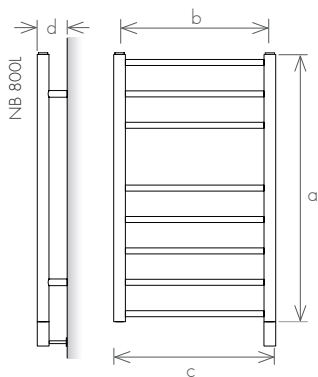

VERSION: ÉLECTRIQUE II NON VISIBLE

NB800E NB800L NB800XL NB1200E NB1200L NB1200XL

						modèle
800	800	800	1200	1200	1200	a (mm) hauteur
450	500	600	450	500	600	b (mm) distance entraxes
485	535	635	485	535	635	c (mm) largeur totale
90	90	90	90	90	90	d (mm) profondeur
2,5	2,5	2,7	3,6	3,7	3,9	(l) capacité
218	226	293	318	329	351	(W) chauffage central
200	200	200	300	300	300	(W) électrique
150	150	150				(W) électrique III