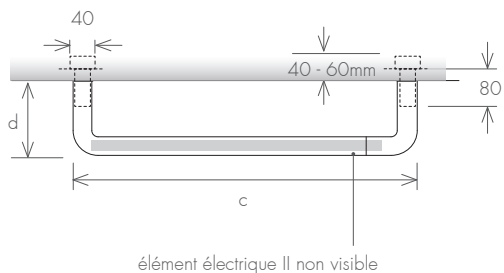

VERSION

-  Électrique

MATÉRIAU

-  Acier Inoxydable

modèle		MTR3 550	élé. additionnel	MTR3 800	élé. additionnel
n° de éléments		3	1	3	1
hauteur des éléments (mm)	a	30	30	30	30
distance entre les éléments (mm)	b	120	-	120	-
largeur total (mm)	c	550	550	800	800
profondeur (mm)	d	120	120	120	120
capacité (l)		3x0,4	0,4	3x0,6	0,6
électrique (W)		3x40	40	3x40	40