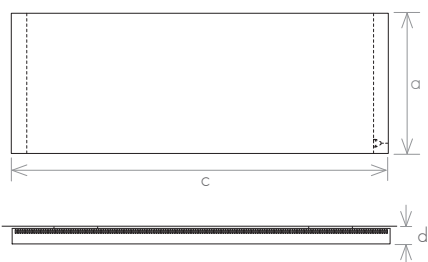

VERSION: ÉLECTRIQUE II

interrupteur on/off avec LED
tension AC 230-240V

modèle		PP6501200	PP6501800	PP6502000	PP10001000	PP1800550	PP2000550	PP1800650	PP2000650
hauteur (mm)	a	650	650	650	1000	1800	2000	1800	2000
largeur totale (mm)	c	1200	1800	2000	1000	550	550	650	650
profondeur (mm)	d	80	80	80	80	80	80	80	80
électrique II (W)		1200	1600	2000	1200	1600	2000	1600	2000