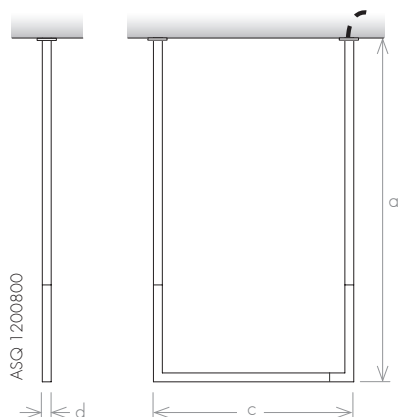

VERSION

-  Électrique

MATÉRIAU

-  Acier Inoxydable

modèle		ASQ1200550	ASQ1200800
hauteur (mm)	a	1200	1200
largeur totale (mm)	c	550	800
profondeur (mm)	d	30	30
capacité (l)		0,4	0,6
électrique (W)		40	40

AIR DOUBLE SQUARE