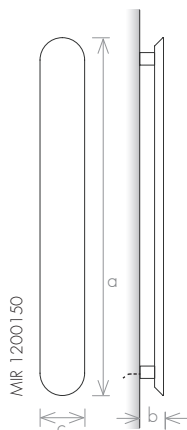

VERSION

-  Électrique

MATÉRIAU

-  Acier Inoxydable

VERSION: ÉLECTRIQUE II

modèle	MIR800150	MIR1000150	MIR1200150	MIR1400150
hauteur (mm) a	800	1000	1200	1400
largeur totale (mm) c	150	150	150	150
profondeur (mm) d	80	80	80	80
électrique (W)	100	100	150	150