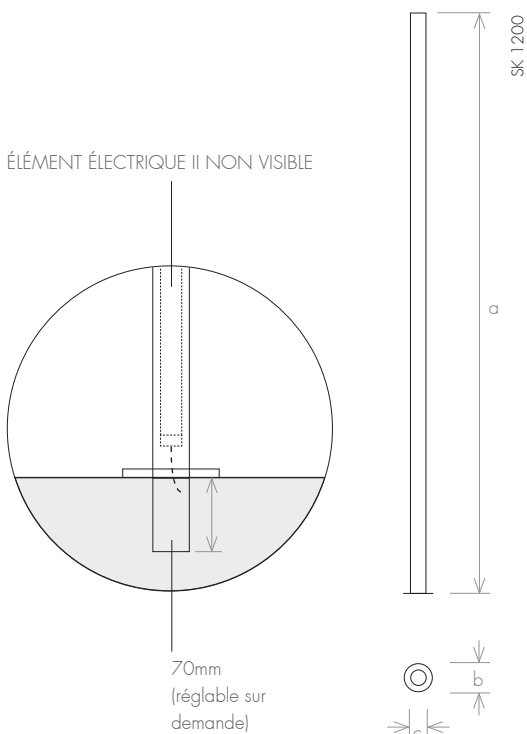

VERSION

-  Électrique

MATÉRIAU

-  Acier Inoxydable

VERSION: ÉLECTRIQUE II NON VISIBLE

modèle		FSQL 800	FSQL 1200	FSQL 1400
hauteur (mm)	a	800	1200	1400
distance entraxe (mm)	b	-	-	-
largeur totale (mm)	c	40	40	40
profondeur (mm)	d	70	70	70
capacité (l)		0,6	0,8	1,0
électrique (W)		100	100	150

VERSION

-  Électrique

MATÉRIAU

-  Acier Inoxydable

VERSION: FIXÉ AU SOL

		fixé au sol		
modèle		SK 900	SK 1200	SK 1400
hauteur (mm)	a	900	1200	1400
largeur totale (mm)	b	90	90	90
diamètre du tube (mm)	c	42	42	42
capacité (l)		0,6	0,8	1,0
électrique (W)		100	100	150