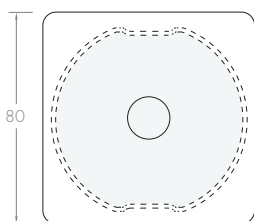

NOIR TEXTURÉ

BLANC 9016 SATINE

MIMOO SWITCH

MIMOO SWITCH

80MM X 80MM X 6MM | IP54
CLASS 2
110V - 230V

VUE LATÉRALE

VUE FRONTALE

MIMOO SWITCH ROUND