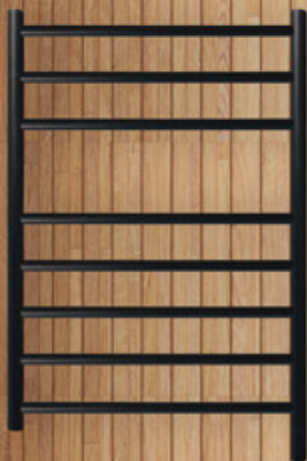

NEW BASIC

RADIATEUR SÈCHE-SERVETTE

FINITIONS

-  Poli
-  Brossé
-  Noir Texturé
-  Blanc 9016 Satin
-  Couleur RAL

ACCESSOIRES

-  Domotic Touch
-  Mimoo Switch
-  Mimoo Switch Round

VERSION

-  Chauffage Central
-  Électrique
-  Mixte