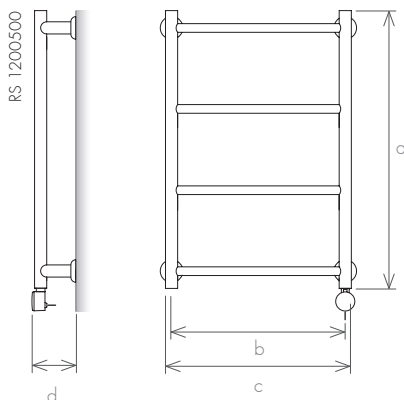

VERSION: ÉLECTRIQUE IV OU V

RE800500	RE800600	RE1000400RE	1000450	RE1000500	RE1000600	RE1200400	RE1200450	RE1200500	RE1200600
800	800	1000	1000	1000	1000	1200	1200	1200	1200
500	600	400	450	500	600	400	450	500	600
535	635	435	485	535	635	435	485	535	635
90	90	90	90	90	90	90	90	90	90
1,79	1,9	2,12	2,2	2,28	2,43	2,45	2,52	2,6	2,75
131	142	154	161	168	182	174	181	188	202
200	200	300	300	300	300	300	300	300	300