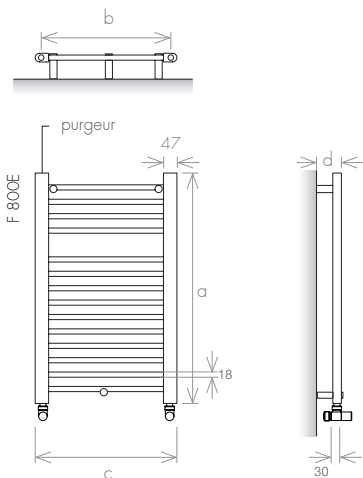

FINITIONS

- Noir Texturé
- Blanc 9016 Satin

ACCESSOIRES

- Domotic Touch
- Mimoo Switch
- Mimoo Switch Round

VERSION

- Chauffage Central
- Électrique

MATÉRIAU

- Acier au carbone

VERSION: CHAUFFAGE CENTRAL