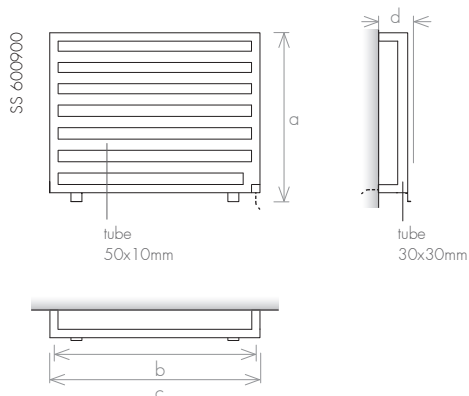

VERSION: ÉLECTRIQUE II

modèle		SS600600	SS400900	SS600900	SS4001200	SS6001200	SS8001200
hauteur (mm)	a	600	400	600	400	600	800
distance entraxes (mm)	b	560	860	860	1160	1160	1160
largeur totale (mm)	c	600	900	900	1200	1200	1200
profondeur (mm)	d	110	110	110	110	110	110
capacité (l)		3,6	4,2	4,7	5,6	5,8	7,2
chauffage central (W)		322	379	419	500	524	647
électrique (W)		300	300	600	600	600	1000