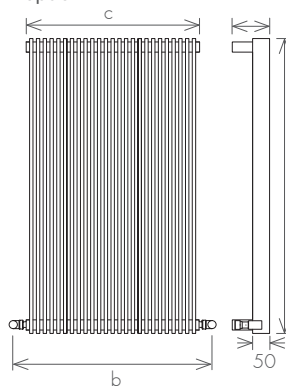

FINITIONS

- Poli
- Brossé
- Noir Texturé
- Blanc 9016 Satin
- Couleur RAL

VERSION

- Chauffage Central

MATÉRIAU

- Acier Inoxydable
- Acier au carbone

option A