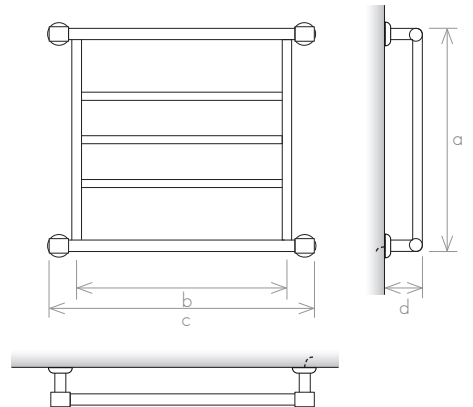

Chauffage Central

Électrique

Mixte

MATÉRIAU

Acier Inoxydable

VERSION: CHAUFFAGE CENTRAL

VERSION: ÉLECTRIQUE II NON VISIBLE

modèle		OB 800
hauteur (mm)	a	690
distance entraxes (mm)	b	650
largeur totale (mm)	c	820
profondeur (mm)	d	120
capacité (l)		2,61
chauffage central (W)		235
électrique (W)		600