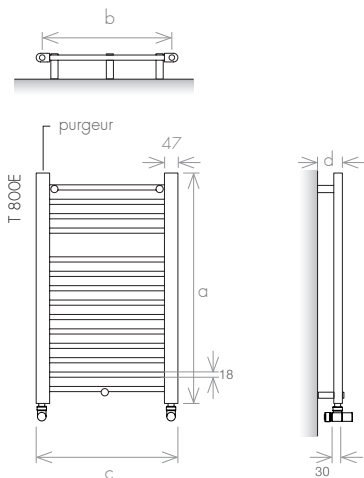

FINITIONS

ACCESSOIRES

VERSION

MATÉRIAU

VERSION: CHAUFFAGE CENTRAL

VERSION: ÉLECTRIQUE V

modèle		T 800E	T 800L	T 1200E	T 1200L	T 1800E	T 1800L
hauteur (mm)	a	800	800	1200	1200	1800	1800
distance entraxes (mm)	b	450	500	450	500	450	500
largeur totale (mm)	c	492	542	492	542	492	542
profondeur (mm)	d	87	87	87	87	87	87
capacité (l)		2,5	2,6	3,6	3,7	5,6	5,9
chauffage central (W)		221	234	323	353	497	547
électrique (W)		200	200	300	300	600	600