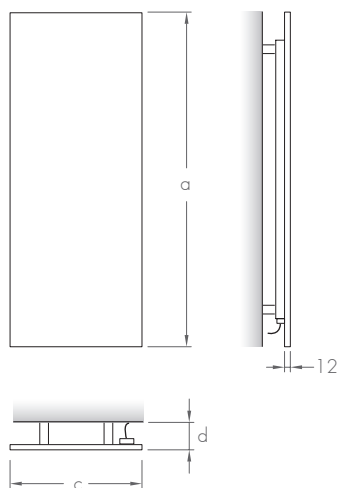

FINITIONS

- Poli
- Brossé
- Noir Texturé
- Blanc 9016 Satin
- Couleur RAL

ACCESSOIRES

- Domotic Touch
- Mimoo Switch
- Mimoo Switch Round

VERSION

- Électrique

MATÉRIAU

- Acier Inoxydable
- Acier au carbone

NOTE

Élément électrique avec fluide caloporteur.

VERSION: ÉLECTRIQUE AVEC ÉLÉMENT II NON VISIBLE

PM5001400	PM6001400	PM4001800	PM5001800	PM6001800	PM4002000	PM5002000	PM6002000
500	600	400	500	600	400	500	600
1400	1400	1800	1800	1800	2000	2000	2000
40/60/90	40/60/90	40/60/90	40/60/90	40/60/90	40/60/90	40/60/90	40/60/90
600	600	600	600	1000	1000	1000	1000
PM1400500	PM1400600	PM1800400	PM1800500	PM1800600	PM2000400	PM2000500	PM2000600
1400	1400	1800	1800	1800	2000	2000	2000
500	600	400	500	600	400	500	600
40/60/90	40/60/90	40/60/90	40/60/90	40/60/90	40/60/90	40/60/90	40/60/90
600	600	600	600	1000	1000	1000	1000