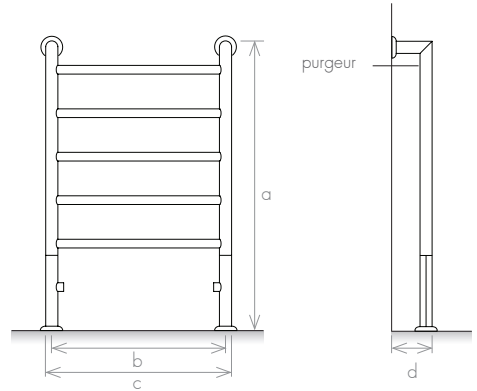

Chauffage Central

Électrique

MATÉRIAU

Acier Inoxydable

VERSION: CHAUFFAGE CENTRAL

VERSION: ÉLECTRIQUE II NON VISIBLE

modèle		FR 1000	FR 1200	FR 1400
hauteur (mm)	a	1000	1200	1400
distance entraxes (mm)	b	600	600	600
largeur totale (mm)	c	642	642	642
profondeur (mm)	d	140	140	140
capacité (l)		3,69	4,26	5,17
chauffage central (W)		332	398	465
électrique (W)		300	300	600