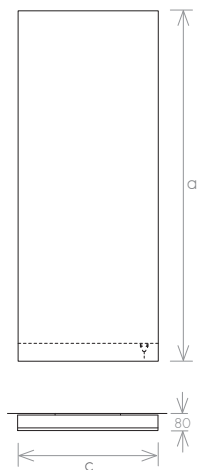

FINITIONS

- Poli
- Brossé
- Noir Texturé
- Blanc 9016 Satin
- Couleur RAL

ACCESSOIRES

- Domotic Touch
- Mimoo Switch
- Mimoo Switch Round

VERSION

- Électrique

MATÉRIAU

- Acier Inoxydable
- Acier au carbone

VERSION: ÉLECTRIQUE II