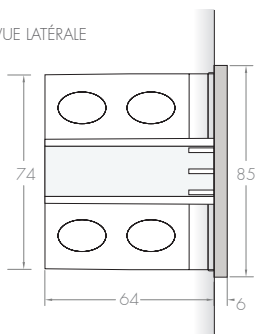

VUE LATÉRALE