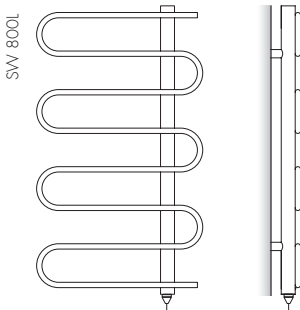

VERSION: ÉLECTRIQUE II

modèle		SW800L	SW800XL	SW1200L	SW1200XL	SW1400L	SW1400XL
hauteur (mm)	a	868	868	1100	1100	1332	1332
distance entraxes (mm)	b	50	50	50	50	50	50
largeur totale (mm)	c	500	600	500	600	500	600
profondeur (mm)	d	90	90	90	90	90	90
capacité (l)		3,1	3,5	4,0	4,6	6,1	6,9
chauffage central (W)		279	317	360	438	545	616
électrique (W)		200	200	300	300	600	600