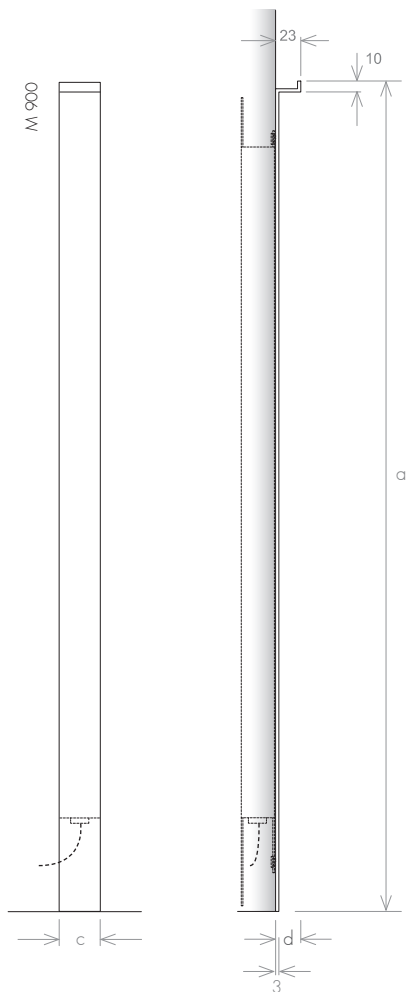

VERSION

-  Électrique

MATÉRIAU

-  Acier Inoxydable

modèle		ADSQ1200550	ADSQ1200800
hauteur (mm)	a	1200	1200
largeur totale (mm)	c	550	800
profondeur (mm)	d	150	150
capacité (l)		0,8	1,2
électrique (W)		40 x2	40 x2

ACCESSOIRES

-  Domotic Touch
-  Mimoo Switch
-  Mimoo Switch Round

VERSION

-  Électrique

MATÉRIAU

-  Acier Inoxydable

modèle		M 900	M 1200	M 1400	M 1800
hauteur (mm)	a	900	1200	1400	1800
largeur totale (mm)	c	35	35	35	35
profondeur (mm)	d	23	23	23	23
capacité (l)		0,6	0,8	1,0	1,3
électrique (W)		100	150	150	200

VUE DE HAUT

MINIMAL X

SÈCHE-SERVIETTE

VUE LATÉRALE

VUE FRONTALE

VUE LATÉRALE

** Le deuxième support ne peut être appliqué que sur le modèle MX1800

modèle		MX 900	MX 1200	MX 1400	MX 1800
hauteur (mm)	a	900	1200	1400	1800
largeur totale (mm)	c	50	50	50	50
profondeur (mm)	d	50	50	50	50
capacité (l)		0,6	0,8	1,0	1,3
électrique (W)		100	150	150	200