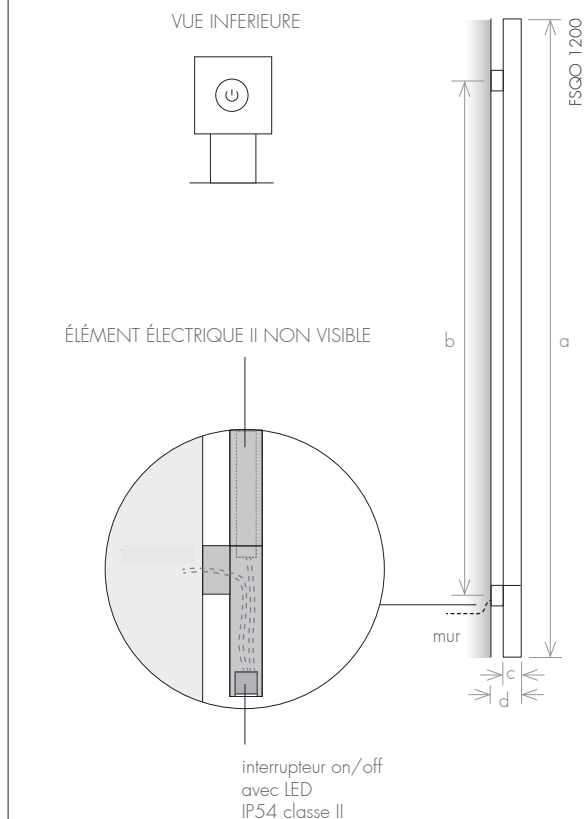

VERSION

-  Électrique
-  Mixte

MATÉRIAU

-  Acier Inoxydable

VERSION: ÉLECTRIQUE II NON VISIBLE

Version électrique: dans la position horizontale la profondeur est de 80mm.

		élément électrique II non visible			version mixte - mural + électrique II		
modèle		FSGO800	FSGO1200	FSGO1400	FSGQM800	FSGQM1200	FSGQM1400
hauteur (mm)	a	800	1200	1400	800	1200	1400
distance entraxes (mm)	b	-	-	-	520	920	1120
largeur totale (mm)	c	40	40	40	40	40	40
profondeur (mm)	d	70	70	70	98	98	98
capacité (l)		0,6	0,8	1,0	0,7	0,9	1,2
chauffage central (W)		-	-	-	63	97	124
électrique (W)		100	100	150	100	100	150