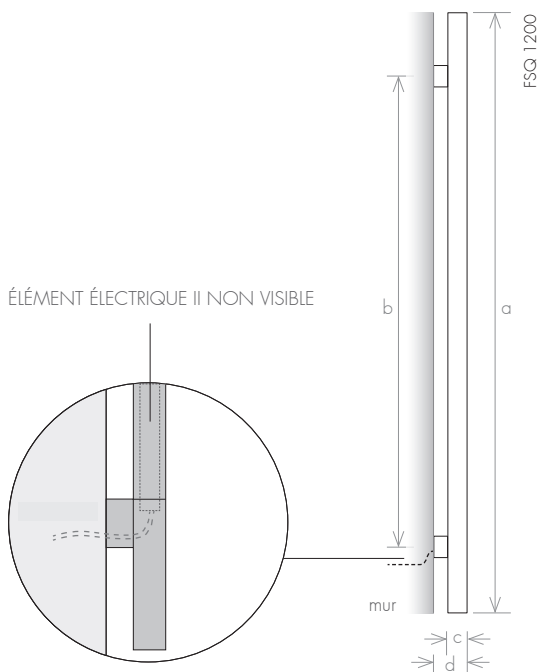

VERSION

-  Chauffage Central
-  Électrique
-  Mixte

MATÉRIAU

-  /// Acier Inoxydable

Version électrique: dans la position horizontale la profondeur est de 80mm.

élément électrique II non visible			version mixte - mural + électrique II			
FSG 800	FSG 1200	FSG 1400	FSQM 800	FSQM 1200	FSQM 1400	modèle
800	1200	1400	880	1280	1480	a (mm) hauteur
-	-	-	620	1020	1220	b (mm) distance entraxes
40	40	40	40	40	40	c (mm) largeur totale
70	70	70	98	98	98	d (mm) profondeur
0,6	0,8	1,0	0,7	0,9	1,2	(l) capacité
-	-	-	63	97	124	(W) chauffage central
100	100	150	40	100	100	(W) électrique