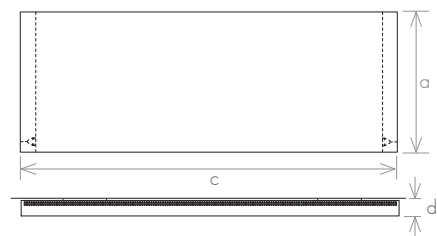

VERSION: ÉLECTRIQUE II